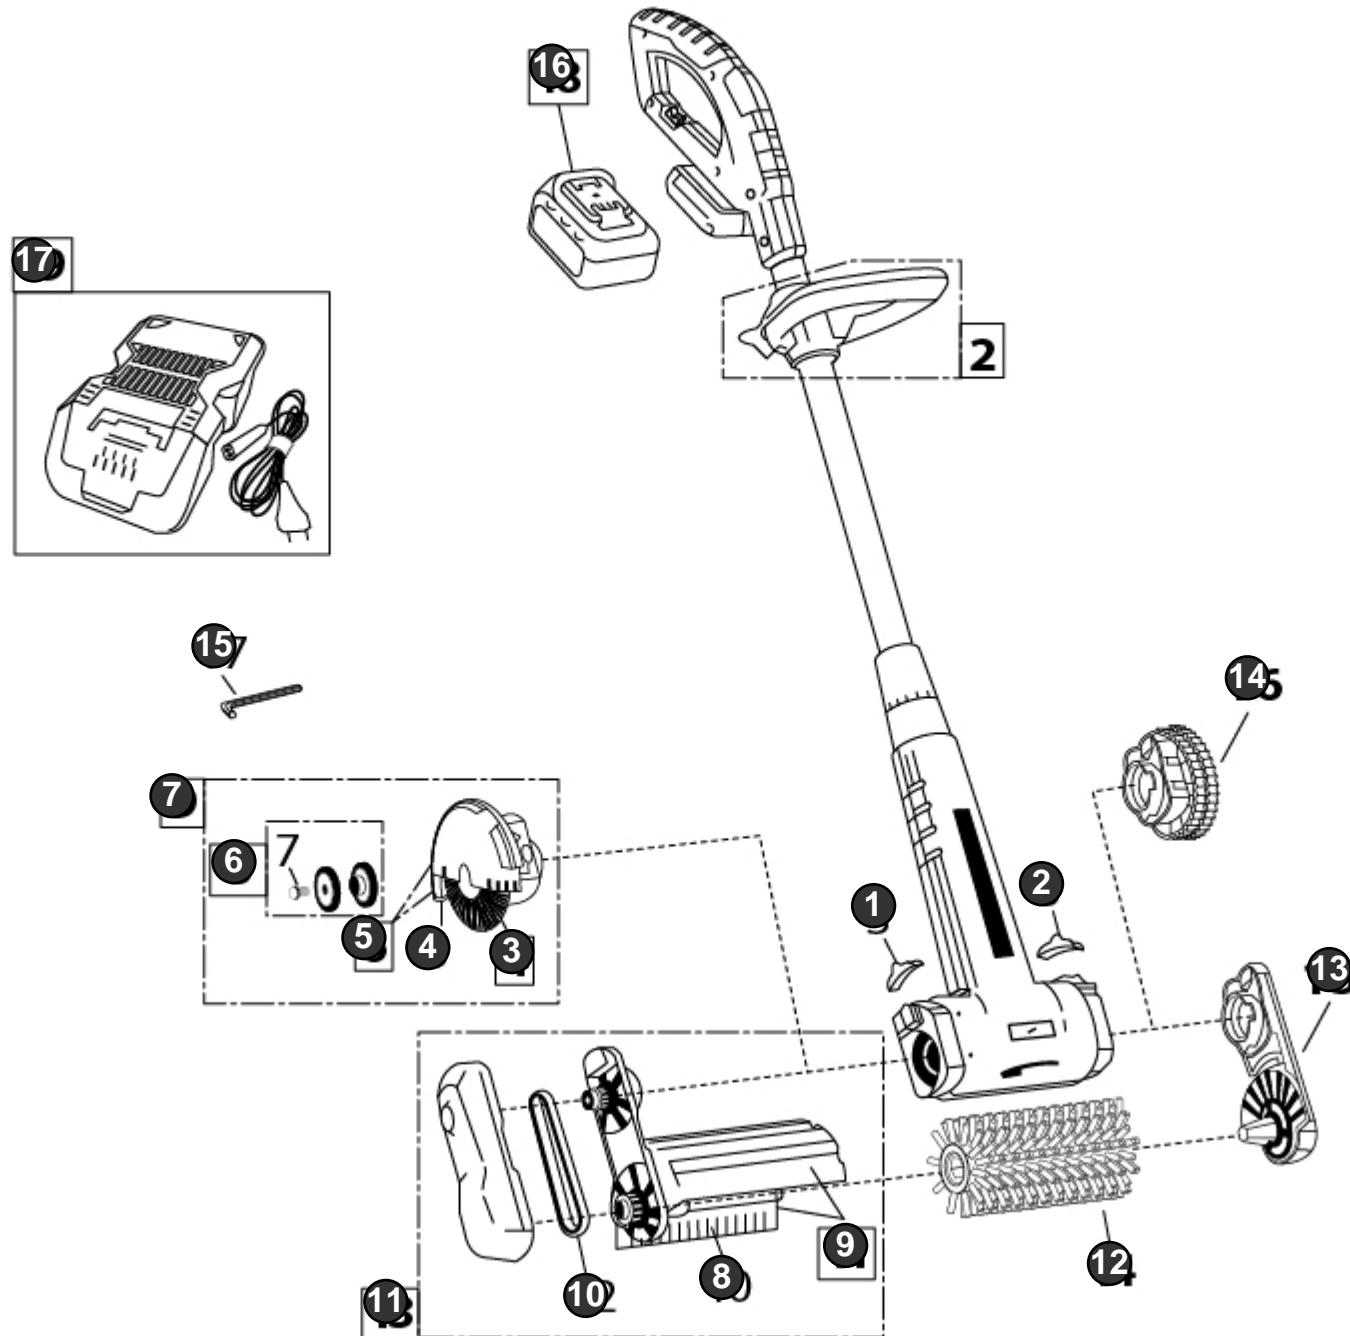

MultiBrush li-on

Art.-Nr. 000292.0000

GLORIA®
Geräte für Haus und Garten

Akku-Bürste
Battery power
Batterie puissante

MultiBrush li-on - 000292.0000 (2/2)

Bild Nr. Ref. No.	Art.Nr. Part No.	Beschreibung	Description
1, 2	541604.0000	Sperrschieber Sperrschieber-Paar (rechts und links)	Lock button Lock button set (right and left)
3	728835.0000	Fugenbürste (SB) Fugenbürste MultiBrush	Joint brush (SB) Joint brush MultiBrush
4	728951.0000	Schmutzfängergummi-Set Schmutzfängergummi	Joint brush splash guard Joint brush splash guard
5	728861.0000	Fugenbürste Abdeckung Fugenbürste Abdeckung	Joint brush cover Joint brush cover MultiBrush
6	728960.0000	Befestigungselement - Linksgewinde Befestigungselement	Fastenerset - left-hand thread Fastenerset
7	728855.0000	Fugenbürste mit Führungsrad Fugenbürste mit Führungsrad, komplett	Joint brush with guiding wheel Joint brush with guiding wheel, complete
8	541634.0000	Flächenbürstenschutz Flächenbürstenschutz	Surface brush protection Surface brush protection
9	728862.0000	Flächenbürste Abdeckung Flächenbürste Abdeckung	Surface brush cover Surface brush cover MultiBrush
10	610502.0000	Keilriemen Keilriemen	V-belt
11	728857.0000	Seitenarm, rechts Seitenarm, rechts mit Riemen	Belt drive arm, right Belt drive arm, right
12	728834.0000	Steinbürste (SB) Steinbürste MultiBrush	Stone brush (SB) Stone brush MultiBrush
13	728858.0000	Seitenarm, links Seitenarm, rechts m	Belt drive arm, left Belt drive arm, left
14	728856.0000	Führungsrad Führungsrad	Guiding wheel Guiding wheel
15	978415.0000	Winkelschraubendreher Winkelschraubendreher	Angle wrench key
16	728970.0000	18V / 4Ah Lithium-Ionen-Akku (SB) 18V / 4Ah Lithium-Ionen-Akku	18V / 4Ah Lithium ion battery (SB) 18V / 4Ah Lithium ion battery
17	728969.0000	Ladegerät Ladegerät Li-on 18V	Charger Charger Li-on 18V