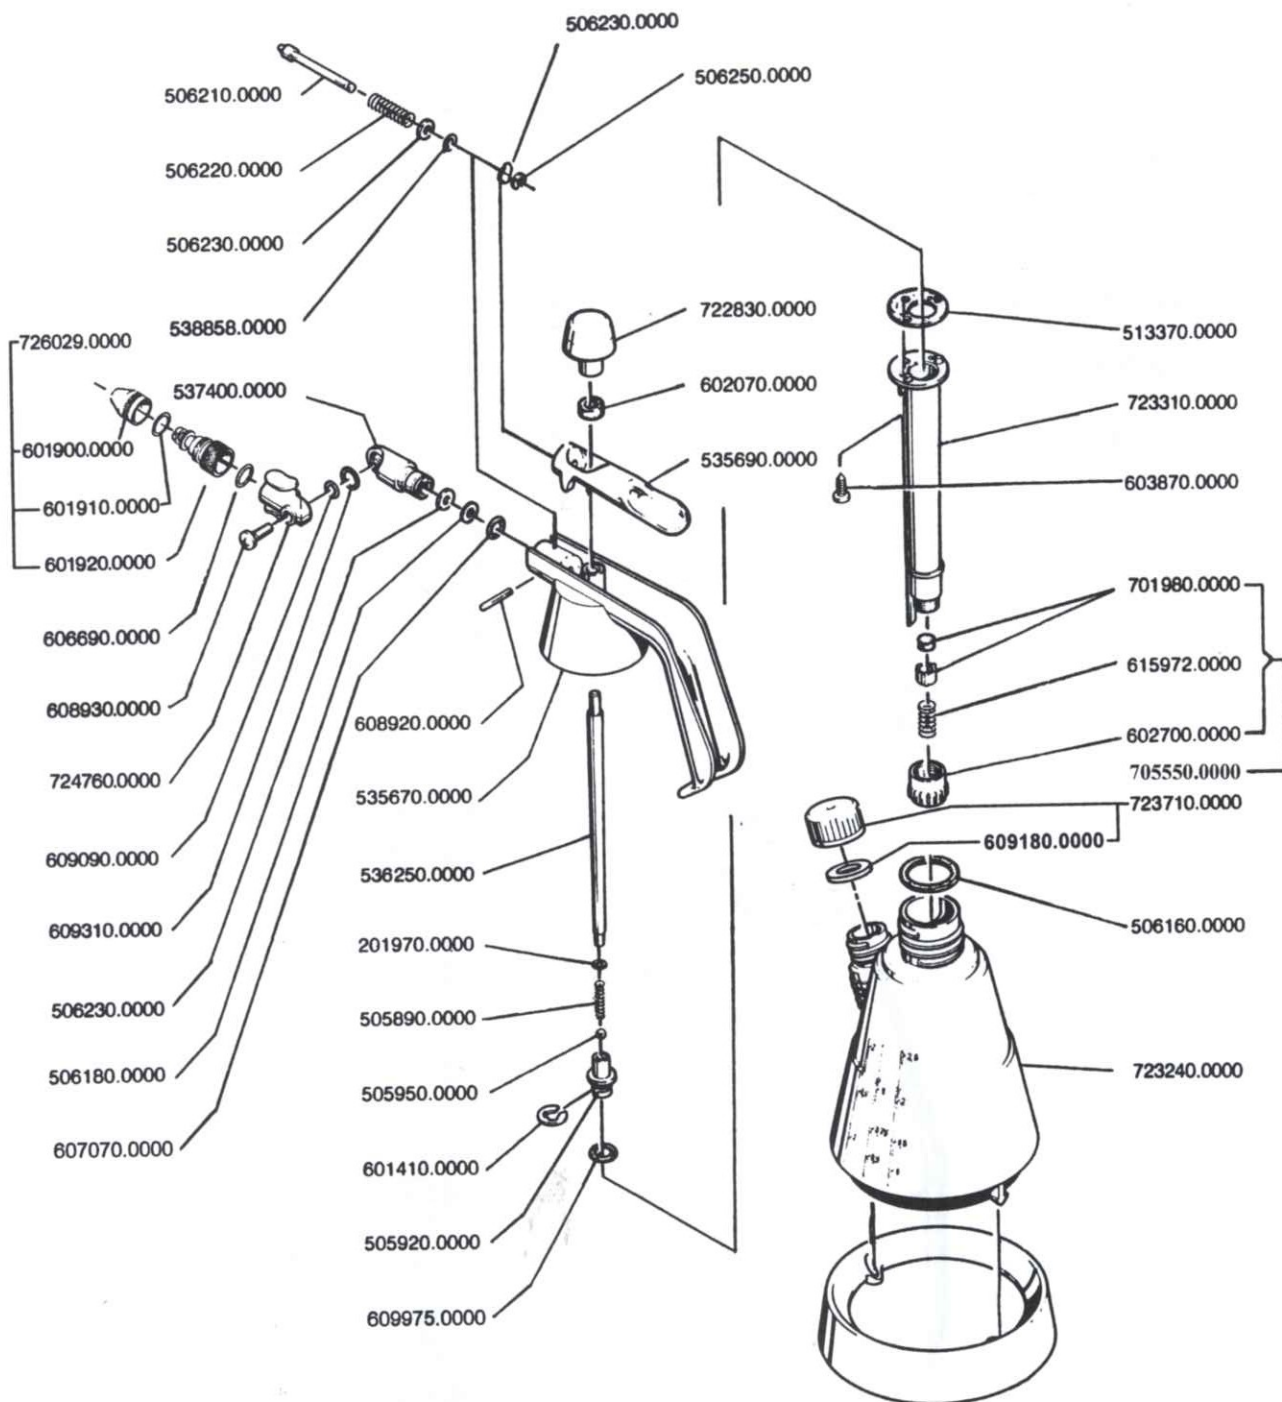

# GLORIA®

## Floretta-Combi 259

KOMPLETE DELEN VAN DE FLORETTA-COMBI DIE NIET OP BOVENSTAANDE EXPLOSIETEKENING WORDEN AFGEBEELD:

- 703 790 - pomphuis compleet met terugslagventiel
- 723 230 - zuigerstang compleet met veiligheidsventiel en zuigerring
- 724 440 - zwenkbare sproeikop compleet met 601 900
- 725 800 - complete set dichtingen