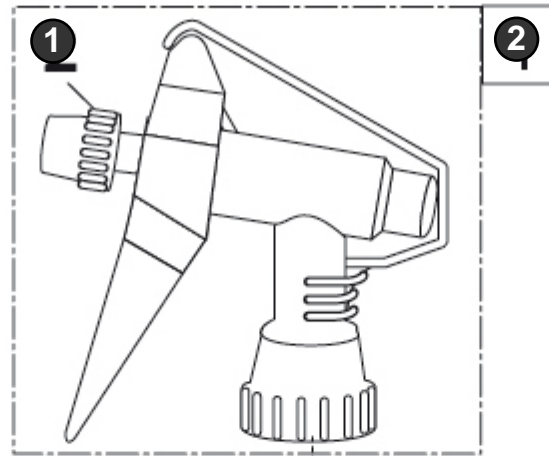

CM EXTREME EX 10

Art.Nr. 000614.0000

GLORIA®
Geräte für Haus und Garten

Feinsprüher
Fine sprayer
Atomiseurs

(1/2)

CM EXTREME EX 10 - 000614.0000 (2/2)

Bild Nr. Ref. No.	Art.Nr. Part No.	Beschreibung	Description
1	540261.0000	Düse	Nozzle
2	728931.0000	Sprühkopf vormontiert	Spray head