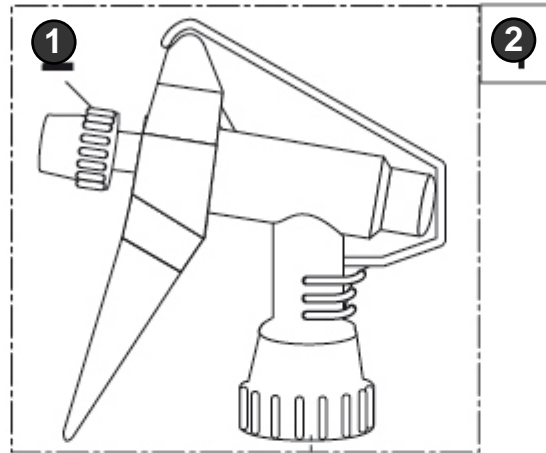

CM EXTREME EX 05

Art.Nr. 000608.0000

Feinsprüher
Fine sprayer
Atomiseurs

GLORIA®
Geräte für Haus und Garten

(1/2)

CM EXTREME EX 05 - 000608.0000 (2/2)

Bild Nr. Ref. No.	Art.Nr. Part No.	Beschreibung	Description
1	540261.0000	Düse	Nozzle
2	728931.0000	Sprühkopf vormontiert	Spray head