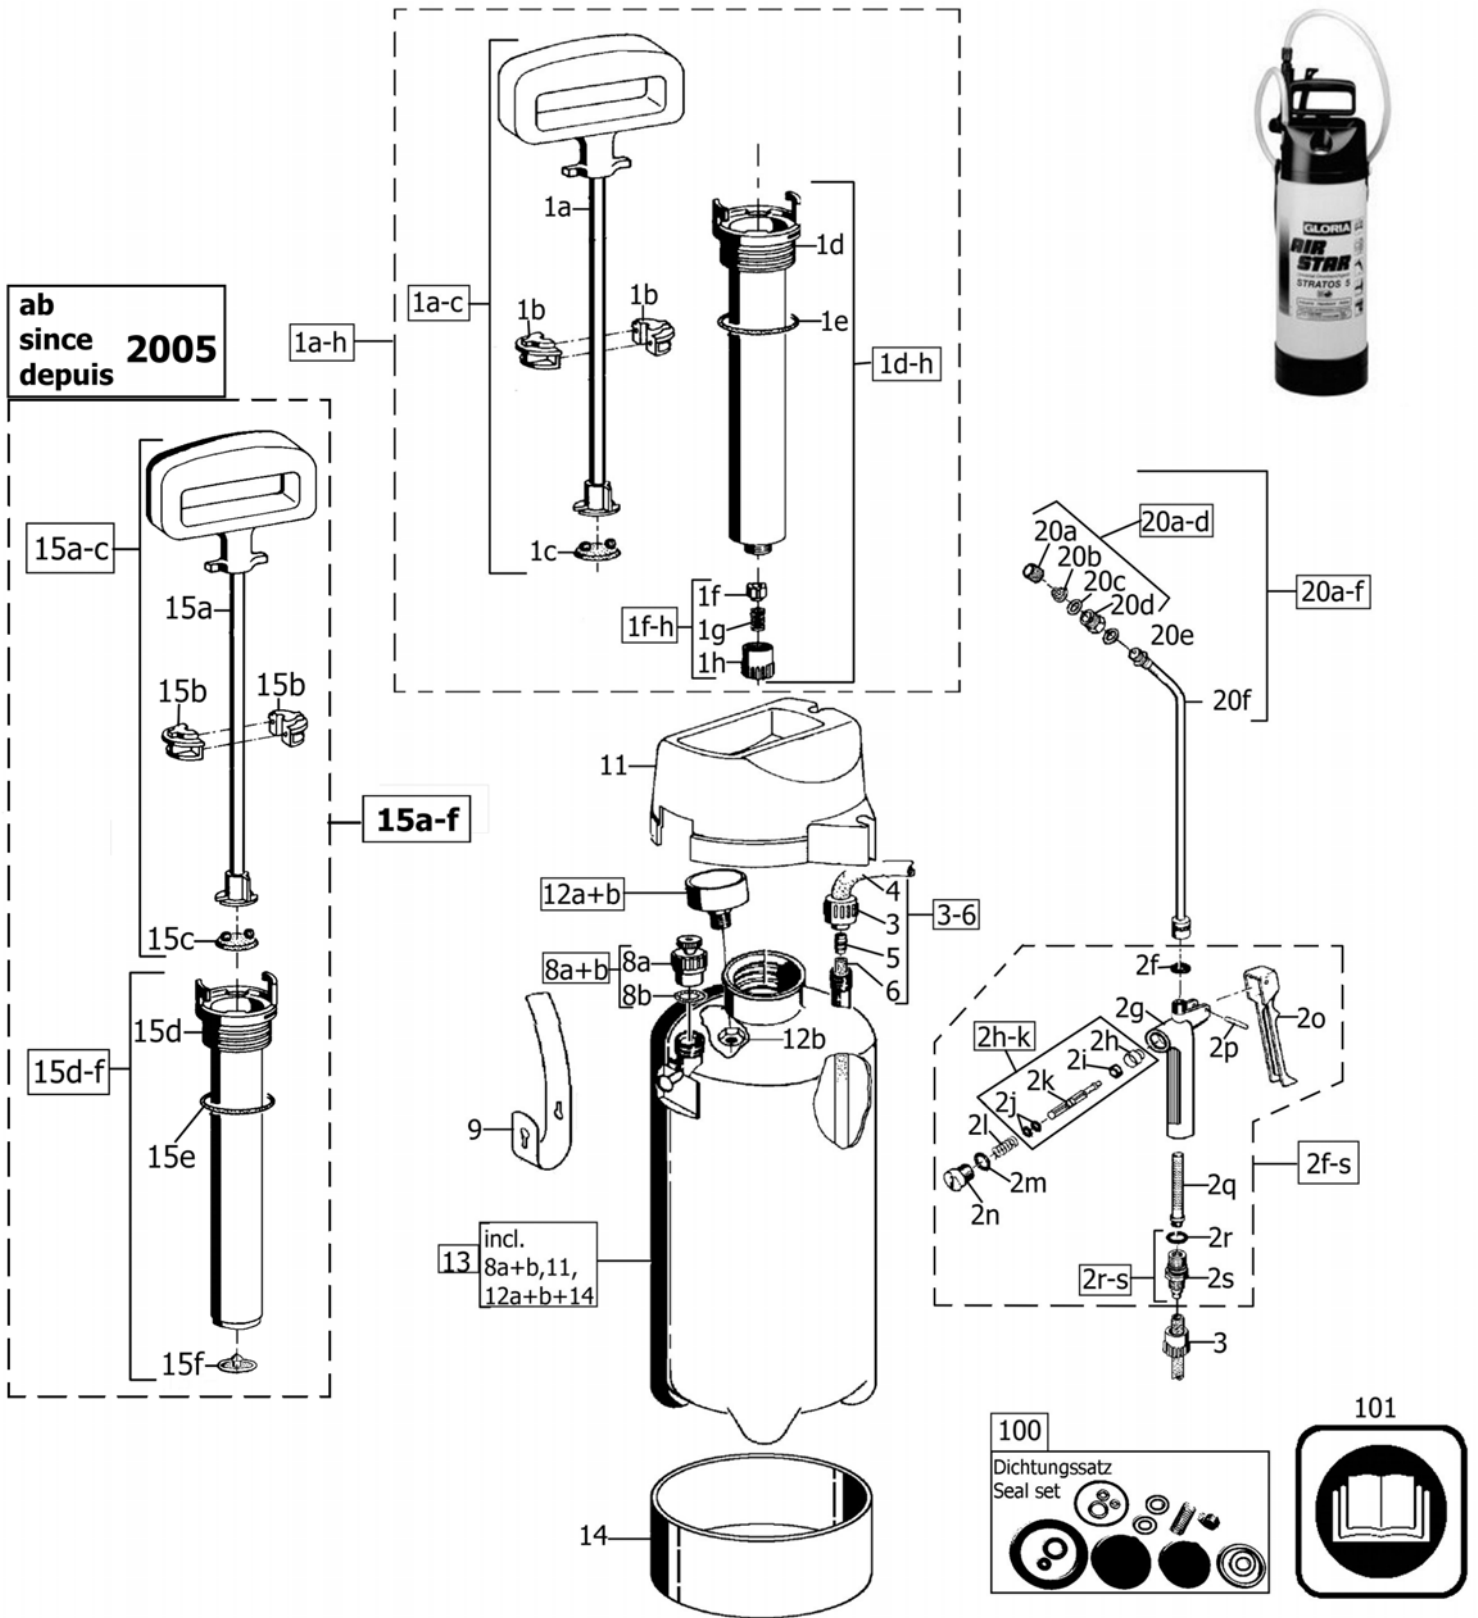

**ab  
 since  
 depuis 2005**

2/2		AIRSTAR		<b>Stratos 5</b>		<b>GLORIA®</b>	
2010		Special pressure sprayer		Art.-Nr.000179.0000		Geräte für Haus und Garten	
Rev101902		Pulvérisateur spécial a pression					
Bild Nr. REF.N° POS.N°	BEST.-NR. PART-NO. NO d. PIECE	BEZEICHNUNG	DESCRIPTION	Anzahl Qty. Qte.			
1a-h	727281.0000	Pumpe kpl.	Pump cpl	1			
1b	539838.0000	Führungsschale	Guide basin	2			
1a-c	727326.0000	Pumpengestänge kpl.	Pump rod	1			
1d-h	727325.0000	Pumpengehäuse kpl.	Pump housing	1			
<b>1c</b>	725780.0000	<b>SB</b> Topfmanschette	<b>SB</b> Rubberplate	1			
1e	503460.0000	O-Ring 38 x 5	O-ring 38 x 5	1			
1f-h	726032.0000	Rückschlagventil kpl. ölfest	Non-return valve	1			
2f-s	727012.0000	Schnellschlußventil kpl., ölfest	Trigger control valve cpl.	1			
2h-k	711790.0000	Ventilbolzen kpl.	Boulon de soupape cpl.	1			
2m	503490.0000	O-Ring 15x2 Viton	O-Ring 15x2 Viton	1			
2n	536900.0000	Verschlusschraube	LOCKING SCREW	1			
2q	513340.0000	Filtersieb	Sieve	1			
2r-s	726818.0000	Schlauchanschlusstülle kpl. (öf)	Hose adapter cpl.	1			
3	521400.0000	Schlauchanschlußmutter für Schlauch Ø 12 mm	Hose terminal nut for hose Ø12mm	2			
4	532550.0000	Spritzschlauch (1,20 m) Ø 12mm	Hose (1,20m) Ø12mm	1			
5	508390.0000	Schlauchanschlußstück	Hose joining piece	1			
6	508500.0000	Schlauch 6 x 1,5 x 380 (Ø 9)	Hose 6 x 1,5 x 380 (Ø 9)	1			
3-6	726806.0000	Schlauchleitung kpl.	hose cpl.	1			
8a-b	726360.0000	Entlüftungsventil kpl.	Pressure release valve	1			
8b	210440.0000	O - Ring 13 x 2	O-ring 13 x 2	1			
<b>9</b>	725996.0000	<b>SB</b> Tragriemen	<b>SB</b> Carrying strap	1			
11	539834.0000	Einfülltrichter (für Schlauch Ø 12 mm)	Filling funnel (for hose Ø 12mm)	1			
12a-b	706600.0000	Manometer kpl.	Bottom ring	1			
13	727327.0000	Behälter kpl. mit Pos. 8a-b, 11, 12a-b 13, 14	Tank with pos.8a-b, 11, 12a-b 13, 14	1			
14	518280.0000	Fußring	Bottom ring	1			
15a-f	727777.0000	Pumpe kpl. ölfest. Schwarz (*2005)	PUMP CPL., oil resistant	1			
15a-c	727326.0000	Pumpengestänge kpl.	Pump rod	1			
<b>15f</b>	728086.0000	<b>SB</b> Ventilmembran	<b>(SB) VALVE MEMBRANE</b>	1			
20a - d	716440.0000	Spezial-Flachstrahldüse	Special flat jet nozzle	1			
20a - f	718 190.0000	Spritzrohr kpl. mit Düse	Lance cpl. with nozzle	1			
20e	617 070.0000	Dichtung Ø 13 x Ø 9 x Ø 2	Washer Ø 13 x Ø 9 x Ø 2	1			
100	726920.0000	Dichtungssatz für Drucksprühgeräte (ab 2/95)	Seal set for compression sprayers (*2/95)	1			
101	976346.0000	Gebrauchsanweisung Pro 5/8/Stratos 5	Owner manual Pro 5/8/Stratos 5	1			