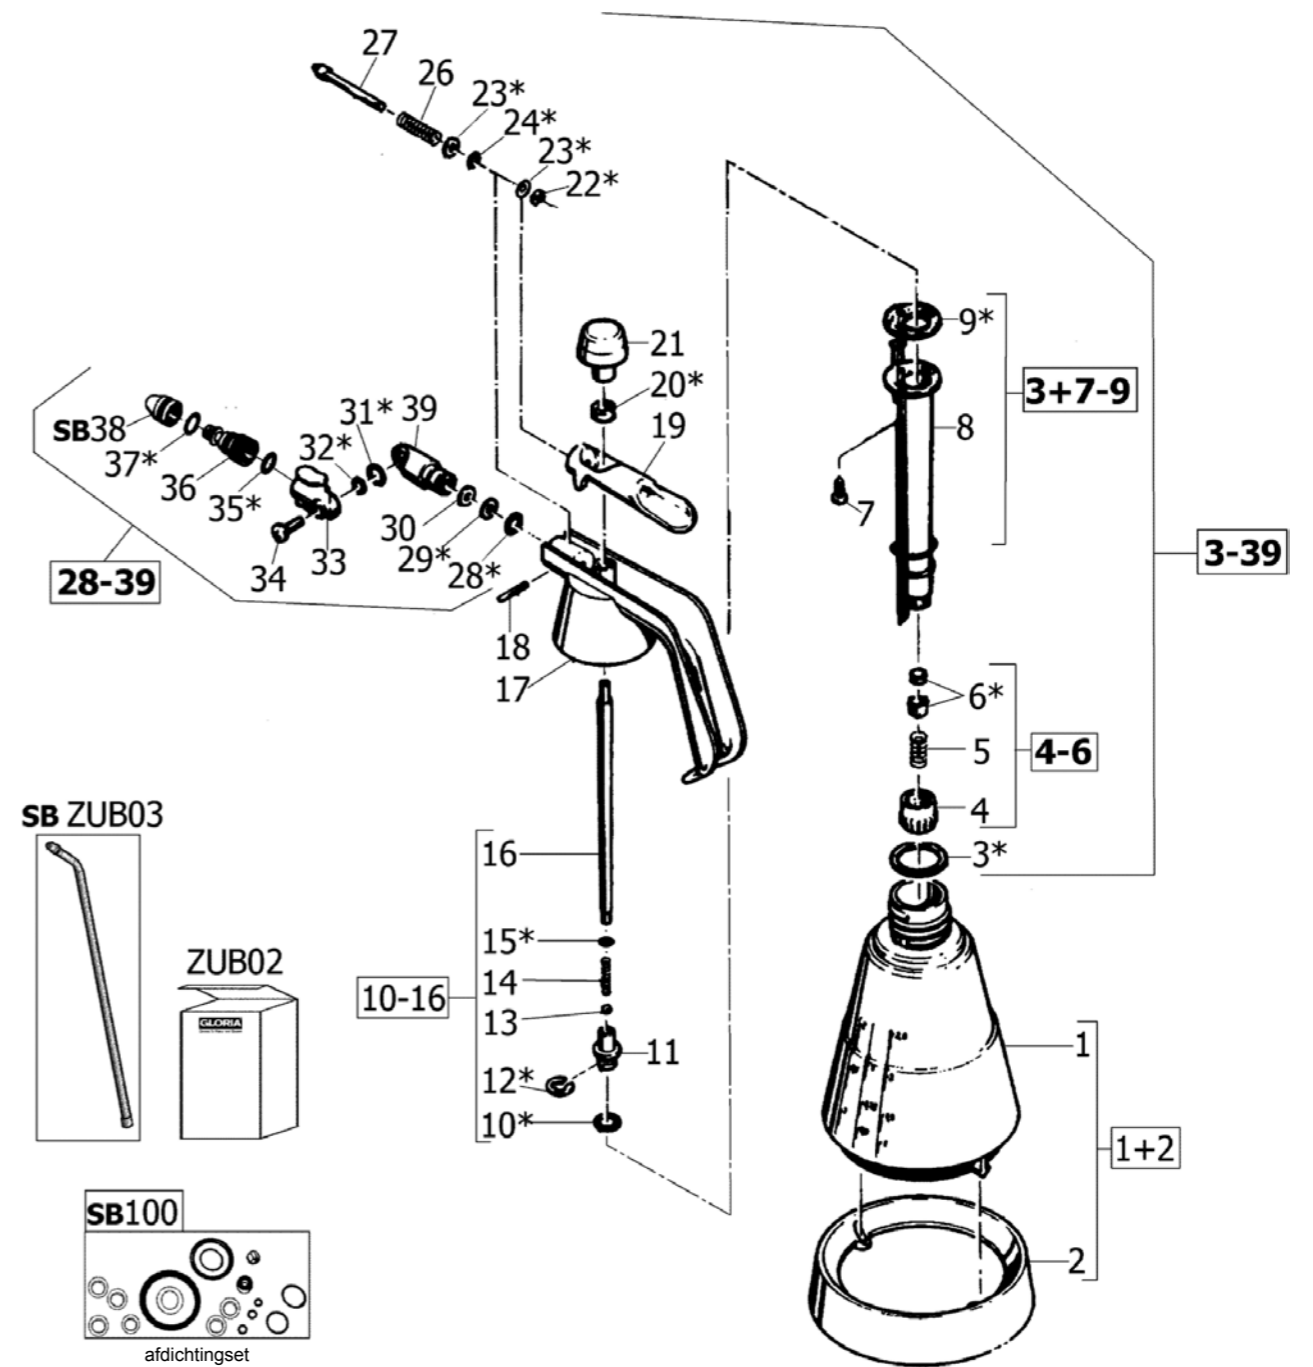

GLORIA TYPE 89		
POSITIE	BESTELNR.	OMSCHRIJVING
1 t/m 2	726 033	Tank incl. voering
3	538 759	Ring OB op de tank
4	602 700	Ventielkapje kunststof pomphuis
5	615 972	Ventielveer
6	710 870	Ventielhuis OB compleet
7	603 870	Schroef bevestiging pomphuis
3, 7, 9	726 297	Pomphuis kaal incl. stijgbuisje
9	538 758	Ring OB afdichting
10	609 976	Zuigerring OB
12	601 410	Borgring
17	609 690	Ventielhuis met vaste handgreep
19	609 680	Druktoets
20	602 070	Stootdemper
21	725 400	Pompstangknop
22	506 250	Borgclip
23	506 230	Messing ring
24	539 122	O-ring om ventielas OB
26	506 220	Ventielveer
27	506 210	Ventielas
28 t/m 39	726 024	Zwenkbare sproeikop compleet
28	503 720	O-ring OB
29	503 420	O-ring OB (2x om ventielas)
30	506 230	Messing ring
31	609 816	O-ring groot gewricht OB
32	609 823	O-ring klein gewricht OB
34	608 930	Schroef voor zwenkbare sproeikop
35	217 510	Ring OB achter wervel, dun
36	601 920	Wervel kaal
37	538 950	O-ring
38	601 900	Sproeidop messing
100	726 143	Set pakkingen OB (SB)
ZUB03	704 060	Messing spuitstok, verst. sproeibeeld

*= bij afdichtingset inbegrepen