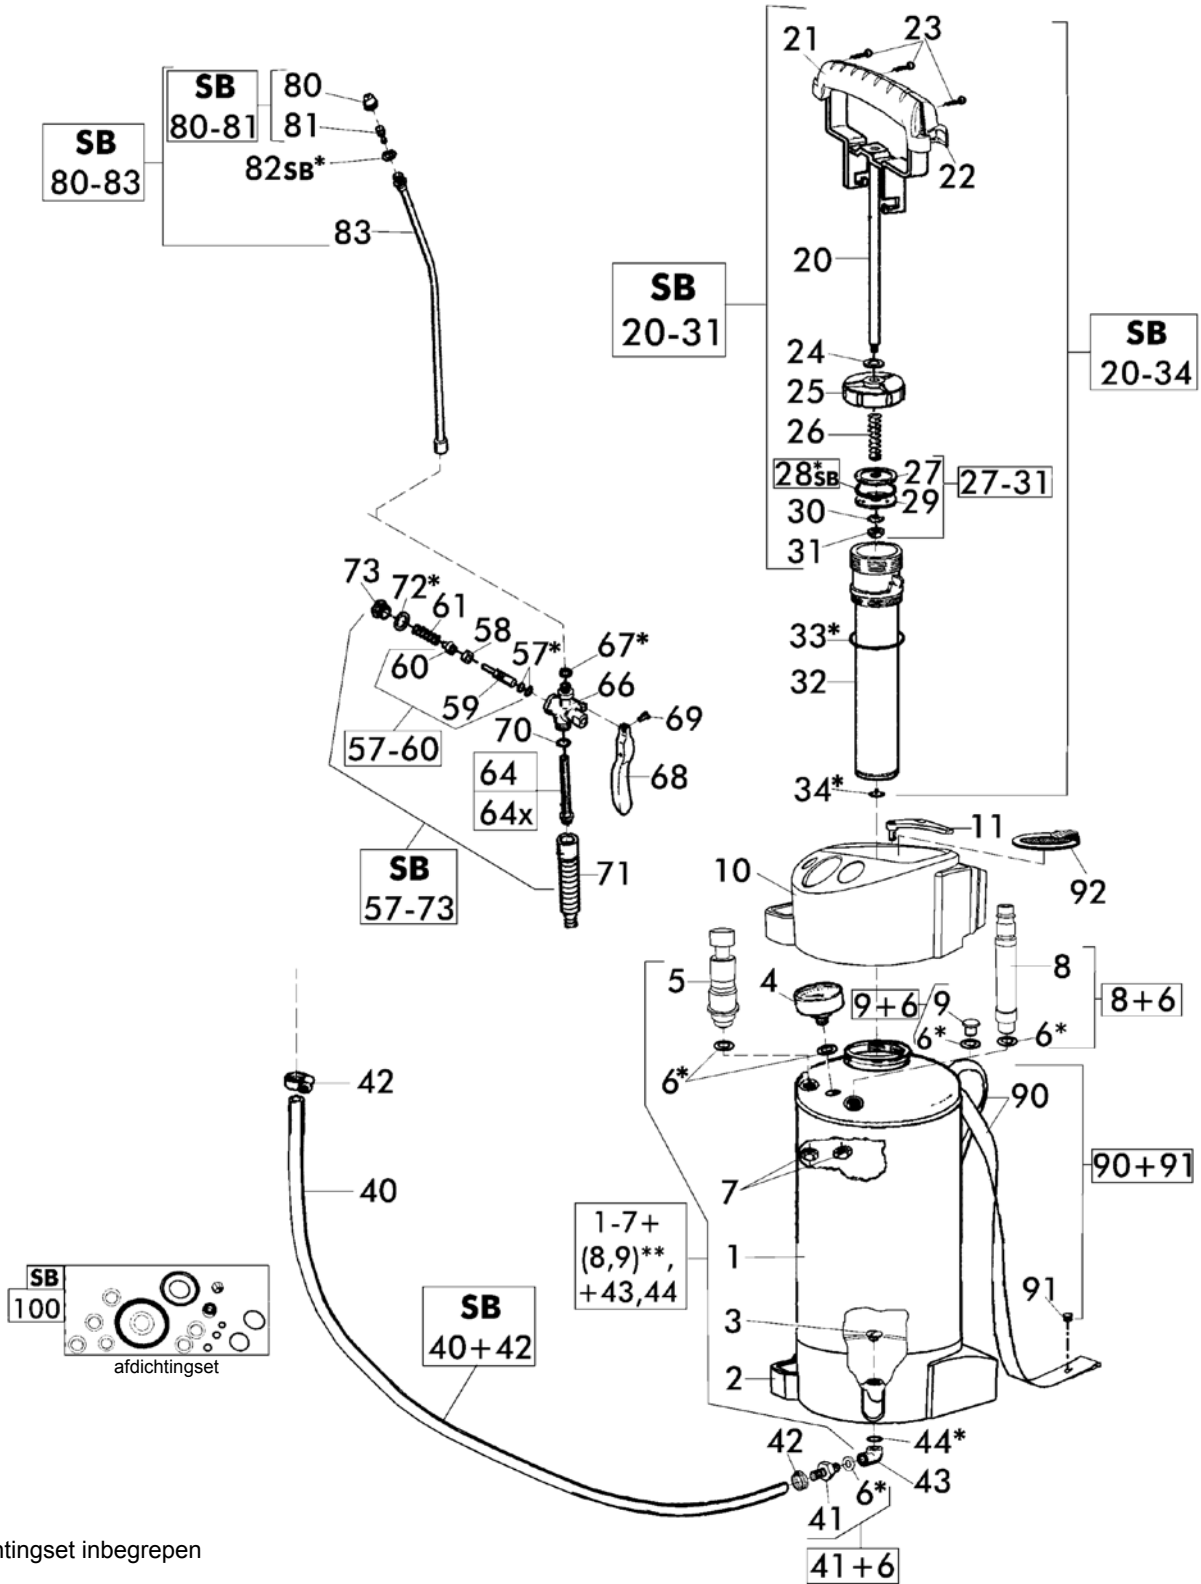

GLORIA type 405 T en 505 T		
POSITIE	BESTELNR.	OMSCHRIJVING
2	540 422	Voetring 5 liter blauw
2	540 454	Voetring 5 liter zwart
3	540 458	Schroef bodemaansluiting
4+6	700 210	Manometer 6 bar
5+6	727 767	Veiligheids-/afblaasventiel
6	618 170	Afdichting
7	604 500	Zeskantmoer
8+6	727 747	compressoraansluiting (model afhankelijk)
9+6	728 034	Afdichtingsschroef + ring
10	540 423	Vultrechter 5 liter blauw
10	540 453	Vultrechter 5 liter zwart
11	540 426	Deksel op vultrechter blauw
11	540 457	Deksel op vultrechter zwart
20-31	727 992	Pompstang compleet
20-34	727 972	Pomp compleet
24	611 170	Stootring
25	605 843	Pompdeksel
26	610 471	Pompstangveer
27	624 230	Bovenscheteltje
28	625 971	Zuigerring
29	624 330	Onderplaatje
30	200 110	Tandring
31	634 170	Zeskantmoer
32	711 210	Pomphuis kaal
33	627 070	O-ring om pomphuis
34	540 236	Membraam
	540 240	Membraam Viton
34	701 980	Ventielpropje compleet
	615 972	Ventielveer
	605 000	Afsluitschroef messing
32-34	712 410	Pomphuis compleet
40	953 210	Slang los, per meter
41+6	726 187	Slangaansluitstuk + afdichting
42	726 185	Slangklem
43	538 682	Bochtje slangaansluiting
44	130 090	O-ring bodemaansluiting
57	606 571	O-ring om ventielas (2x)
58	602 070	Afdichting
59	607 472	Ventielas
60	602 570	Ventielhuis knijpkraan
61	612 071	Ventielveer knijpkraan
64	613 320	Zeefbuisje knijpkraan
67	617 070	Afdichting
70	512 670	O-ring

POSITIE	BESTELNR.	OMSCHRIJVING
71	511 760	Kunststof handgreep knijpkraan
72	602 270	Afdichting knijpkraan
73	602 370	Sluitmoer knijpkraan
57-73	708 310	Knijpkraan compleet
80	634 870	Sproeidop 1 mm
81	606 271	Wervellichaam
82	617 070	Afdichting
83	701 310	Spuitstok kaal
80-83	700 220	Spuitstok compleet
40-42+71	724 780	Slang OB 1,40 meter incl. aansluitingen
	728 045	Slang OB 2,00 meter incl. aansluitingen
	728 046	Slang OB 5,00 meter incl. aansluitingen
41-80	700 200	Spuitleiding compleet
90+91	728 012	Draagriem compleet
92	727 578	Losse zeef blauw
92	727 993	Losse zeef zwart
100	728 033	Pakkingset compleet (SB)

*= bij afdichtingset inbegrepen