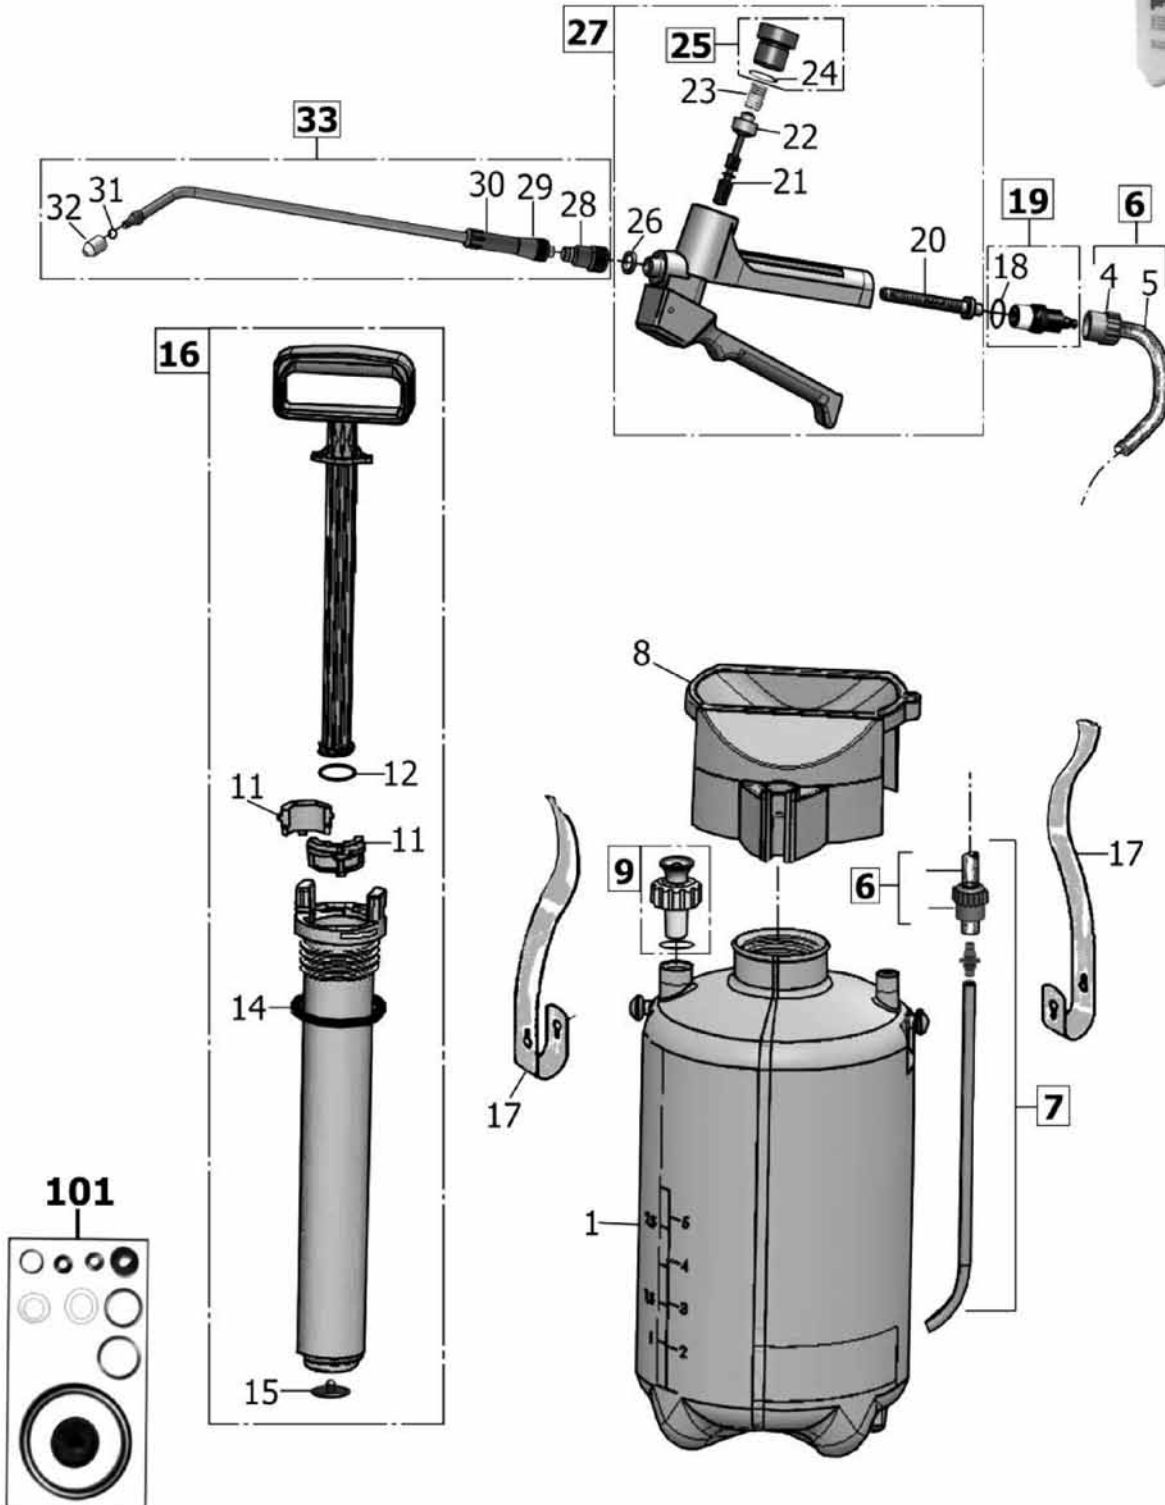

GLORIA type PRIMA 3		
POSITIE	BESTELNR.	OMSCHRIJVING
4	536 230	Slangaansluitmoer
5	506 800	Slang los
6	706 940	Slang (506800) incl. slangklemmen
7	728 588	Slang + aanzuigslang gemonteerd
8	539 225	Vultrechter
9	708 710	Drukmeter/veiligheids-afblaasventiel
11	540 377	Geleideschaal (per 1/2)
12	540 386	Zuigerring
14	627 070	O-ring
15	540 236	Membraam standaard
16	728 614	Pomp compleet kunststof
17	509 280	Draagriem
18	602 230	O-ring
19	726 817	Slangaansluiting knijpkraan
20	513 340	Zeefbuisje
21	539 356	Ventielas kunststof
21	606 571	O-ring om ventielas (2x)
22	539 357	Ventielhuisje
22	602 070	Afdichting
23	612 071	Ventielveer
24	512 670	O-ring
25	723 510	Sluitmoer met O-ring
26	617 070	O-ring
27 + 19	726 993	Knijpkraan compleet
28	539 359	Aansluitstuk knijpkraan
29	539 358	Klemmoer spuitstuk
31	601 910	O-ring
32	601 900	Sproeidop messing
33	728 589	Spuitstok compleet (P3)
101	728 626	Pakkingset compleet (SB)