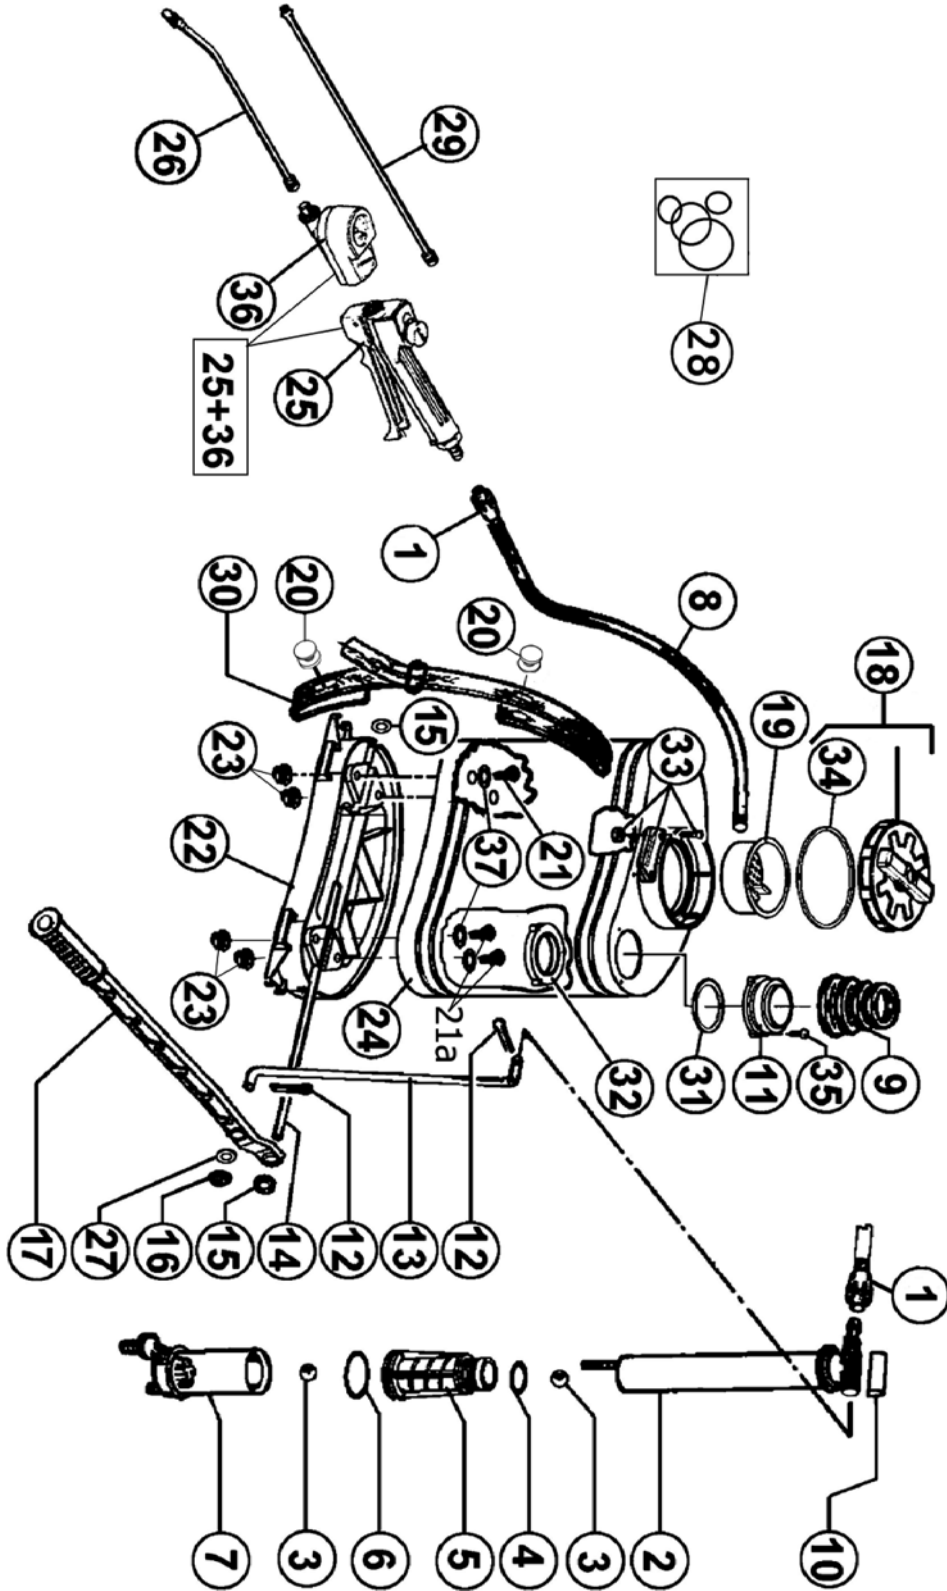

GLORIA type 2016		
POSITIE	BESTELNR.	OMSCHRIJVING
1	521 400	Klemmoer voor slang (nieuw)
2 t/m 6	727 835	Pomphuis compleet
3	610 171	Kogel
4	610 172	O-ring
5	540 321	Zuigerhouder
6	610 173	Zuigerring
7	727 836	Zuigerhuis compleet
8	540 279	Slang
9	540 316	Rubberen manchet
10	540 317	Beschermstrip
11+31+ 32+35	728 257	Pompgeleiding incl. montageset
12	610 174	Splitpen
13	540 318	Pompstang
14	540 404	As
15	610 175	Sluistring
16	540 322	Afdekdop
17	727 837	Hefboom
18	728 177	Deksel (zwart) incl. nr. 34
19	540 280	Zeef
20	603 060	Draagriemknoop
21	610 215	Bout tanksteun bevestiging M8 x 20
21a	610 217	Bout tanksteun bevestiging M8 x 35
22	540 403	Tanksteun
23	610 177	Moer
25	728 452	Knijpkraan compleet (nieuw)
	722 940	Slangaansluiting incl. O-ring (nieuw)
	613 320	Zeefbuisje knijpkraan
	723 510	Afsluitmoer incl. O-ring
	612 071	Ventielveer
	602 570	Ventielhuis
	602 070	Afdichting knijpkraan
	607 472	Ventielas messing
	606 571	O-ring om ventielas (2x)
	611 170	Afdichting bij manometer
26	700 220	Spuitstok compleet
	701 310	Spuitstok kaal
	617 070	Afdichting
	606 271	Wervel los
	634 870	Sproeidop los
27	610 178	Ring
28	727 932	Pakkingset compleet (SB)
29	712 830	Messing verlengstuk ½ meter
30	727 839	Draagriemset compleet

POSITIE	BESTELNR.	OMSCHRIJVING
33	727 955	Draagriemhouder incl. bevestigingsmat.
34	540 402	Pakking voor deksel 'vierkant'
	540 876	Pakking voor deksel 'breed'
35	610 190	Schroef voor montage pompgeleiding
36	723 900	Manometer los (voor op knijpkraan)
37	540 401	Afdichting