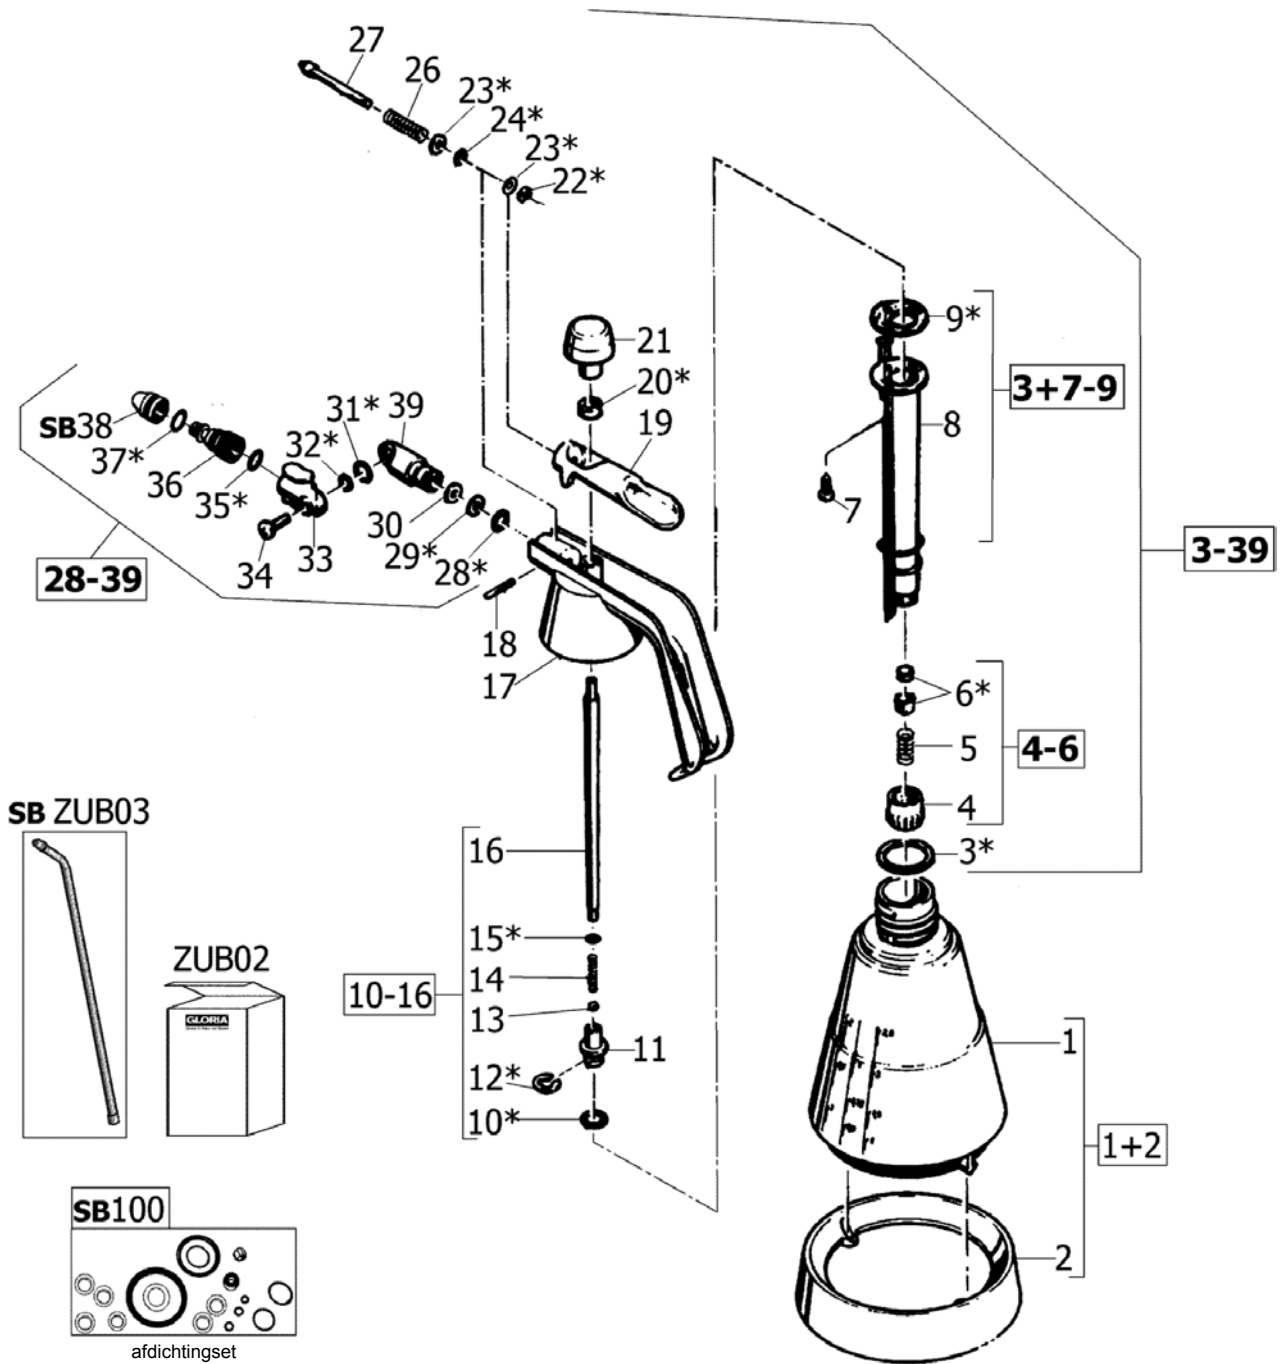

GLORIA type 89		
POSITIE	BESTELNR.	OMSCHRIJVING
1 t/m 2	726 033	Tank incl. voetring
3	538 759	Ring OB op de tank
4	602 700	Ventielkapje kunststof pomphuis
5	615 972	Ventielveer
6	710 870	Ventielhuis OB compleet
7	603 870	Schroef bevestiging pomphuis
3, 7, 9	726 297	Pomphuis kaal incl. stijgbuisje
9	538 758	Ring OB afdichting
10	609 976	Zuigerring OB
12	601 410	Borgring
17	609 690	Ventielhuis met vaste handgreep
19	609 680	Druktoets
20	602 070	Stootdemper
21	725 400	Pompstangknop
22	506 250	Borgclip
23	506 230	Messing ring
24	539 122	O-ring om ventielas OB
26	506 220	Ventielveer
27	506 210	Ventielas
28 t/m 39	726 024	Zwenkbare sproeikop compleet
28	503 720	O-ring OB
29	503 420	O-ring OB (2x om ventielas)
30	506 230	Messing ring
31	609 816	O-ring groot gewricht OB
32	609 823	O-ring klein gewricht OB
34	608 930	Schroef voor zwenkbare sproeikop
35	217 510	Ring OB achter wervel, dun
36	601 920	Wervel kaal
37	538 950	O-ring
38	601 900	Sproeidop messing
100	726 143	Set pakkingen OB (SB)
ZUB03	704 060	Messing spuitstok, verstelbare sproeibeeld

*= bij afdichtingset inbegrepen