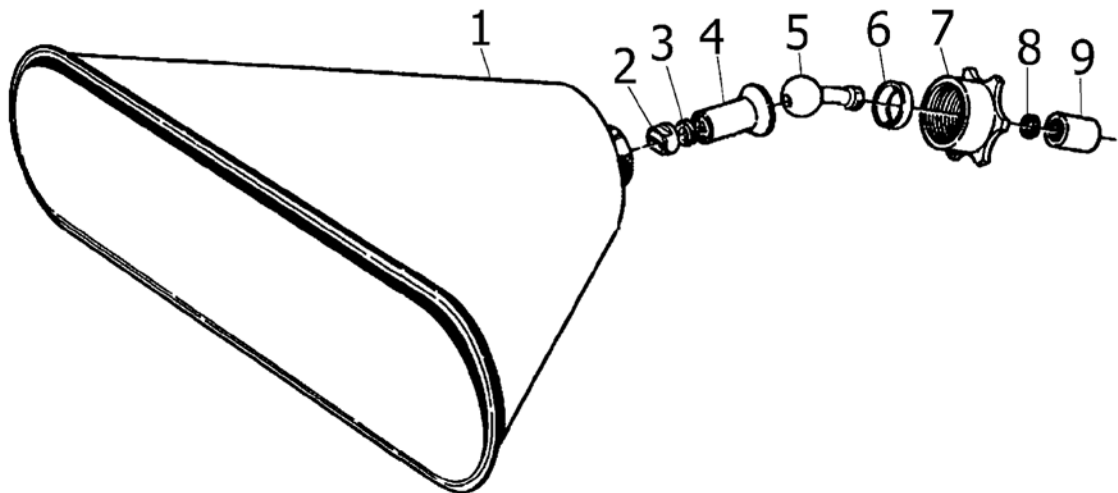

GLORIA type 260		
POSITIE	BESTELNR.	OMSCHRIJVING
2	609 490	T-jet vlakstraalsproeier 8002
3	602 070	Afdichting
4	503 100	Tussenstuk
5	702 390	Kogel met buisje
6	503 190	Messing ring
7	503 111	Wartelmoer
8	502 470	Afdichting
9	502 461	Verbindingsmofje

GLORIA type 270 - model vanaf 2010		
POSITIE	BESTELNR.	OMSCHRIJVING
2	610 029	T-jet vlakstraalsproeier kunststof
3	617 070	Afdichting
4	539 643	Aansluitstuk
5	539 358	Klemmoer
6	540 665	Adapter

GLORIA type 270 - model tot 2010		
POSITIE	BESTELNR.	OMSCHRIJVING
2	610 029	T-jet vlakstraalsproeier kunststof
4	539 758	Aansluitstuk
5	539 757	Klemmoer

Diverse artikelnummers van GLORIA onderdelen

Vlakstraalsproeier standaard uitvoering	
528 860	Messing huis
618 170	Afdichting
528 850	Messing moer
609 490	T-jet messing 8002
502 370	T-jet messing 8004
604 920	T-jet messing 6501

Diverse sproeidoppen en losse wervels	
606 160	Sproeidop Ø 3 mm (701 310)
606 180	Sproeidop Ø 2 mm (701 310)
634 870	Sproeidop Ø 1 mm (701 310)
606 271	Wervellichaam los, standaard
610 370	Wervellichaam grof, los
950 280	Sproeidop 3 mm + wervel

Messing knijpkraan kleine uitvoering	
213 440	O-ring om ventielas
603 970	Ventielas, kaal
606 571	O-ring om ventielhuisje
625 070	Ventielhuisje
625 370	Veer
617 070	Afdichting
624 970	Sluitmoer
603 630	O-ring
513 340	Zeefbuisje
513 330	Handvat
704 060	Messing spuitstok compleet
708 620	Messing knijpkraan compleet, kleine uitvoering