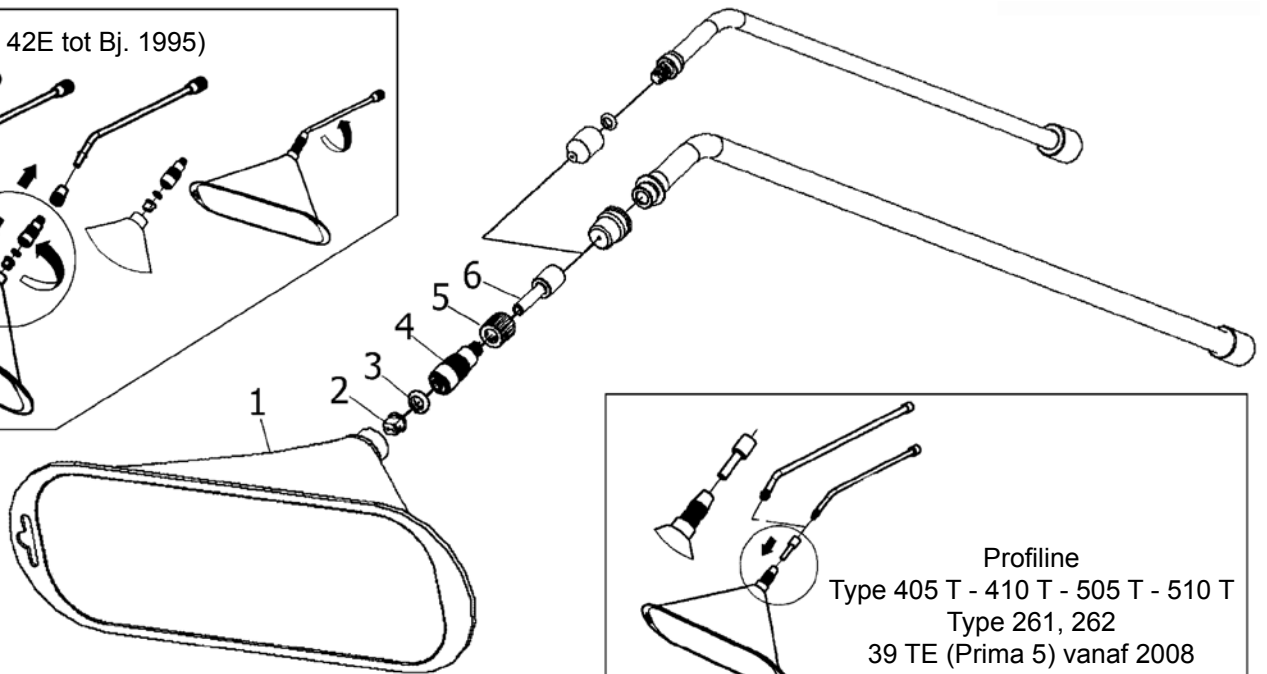

GLORIA type 260		
POSITIE	BESTELNR.	OMSCHRIJVING
2	609 490	T-jet vlakstraalsproeier 8002
3	602 070	Afdichting
4	503 100	Tussenstuk
5	702 390	Kogel met buisje
6	503 190	Messing ring
7	503 111	Wartelmoer
8	502 470	Afdichting
9	502 461	Verbindingsmofje

GLORIA type 270 - model vanaf 2010		
POSITIE	BESTELNR.	OMSCHRIJVING
2	610 029	T-jet vlakstraalsproeier kunststof
3	617 070	Afdichting
4	539 643	Aansluitstuk
5	539 358	Klemmoer
6	540 665	Adapter

GLORIA type 270 - model tot 2010		
POSITIE	BESTELNR.	OMSCHRIJVING
2	610 029	T-jet vlakstraalsproeier kunststof
4	539 758	Aansluitstuk
5	539 757	Klemmoer

Diverse artikelnummers van GLORIA onderdelen

Vlakstraalsproeier standaard uitvoering	
528 860	Messing huis
618 170	Afdichting
528 850	Messing moer
609 490	T-jet messing 8002
502 370	T-jet messing 8004
604 920	T-jet messing 6501

Diverse sproeidoppen en losse wervels	
606 160	Sproeidop Ø 3 mm (701 310)
606 180	Sproeidop Ø 2 mm (701 310)
634 870	Sproeidop Ø 1 mm (701 310)
606 271	Wervellichaam los, standaard
610 370	Wervellichaam grof, los
950 280	Sproeidop 3 mm + wervel

Messing knijpkraan kleine uitvoering	
213 440	O-ring om ventielas
603 970	Ventielas, kaal
606 571	O-ring om ventielhuisje
625 070	Ventielhuisje
625 370	Veer
617 070	Afdichting
624 970	Sluitmoer
603 630	O-ring
513 340	Zeefbuisje
513 330	Handvat
704 060	Messing spuitstok compleet
708 620	Messing knijpkraan compleet, kleine uitvoering