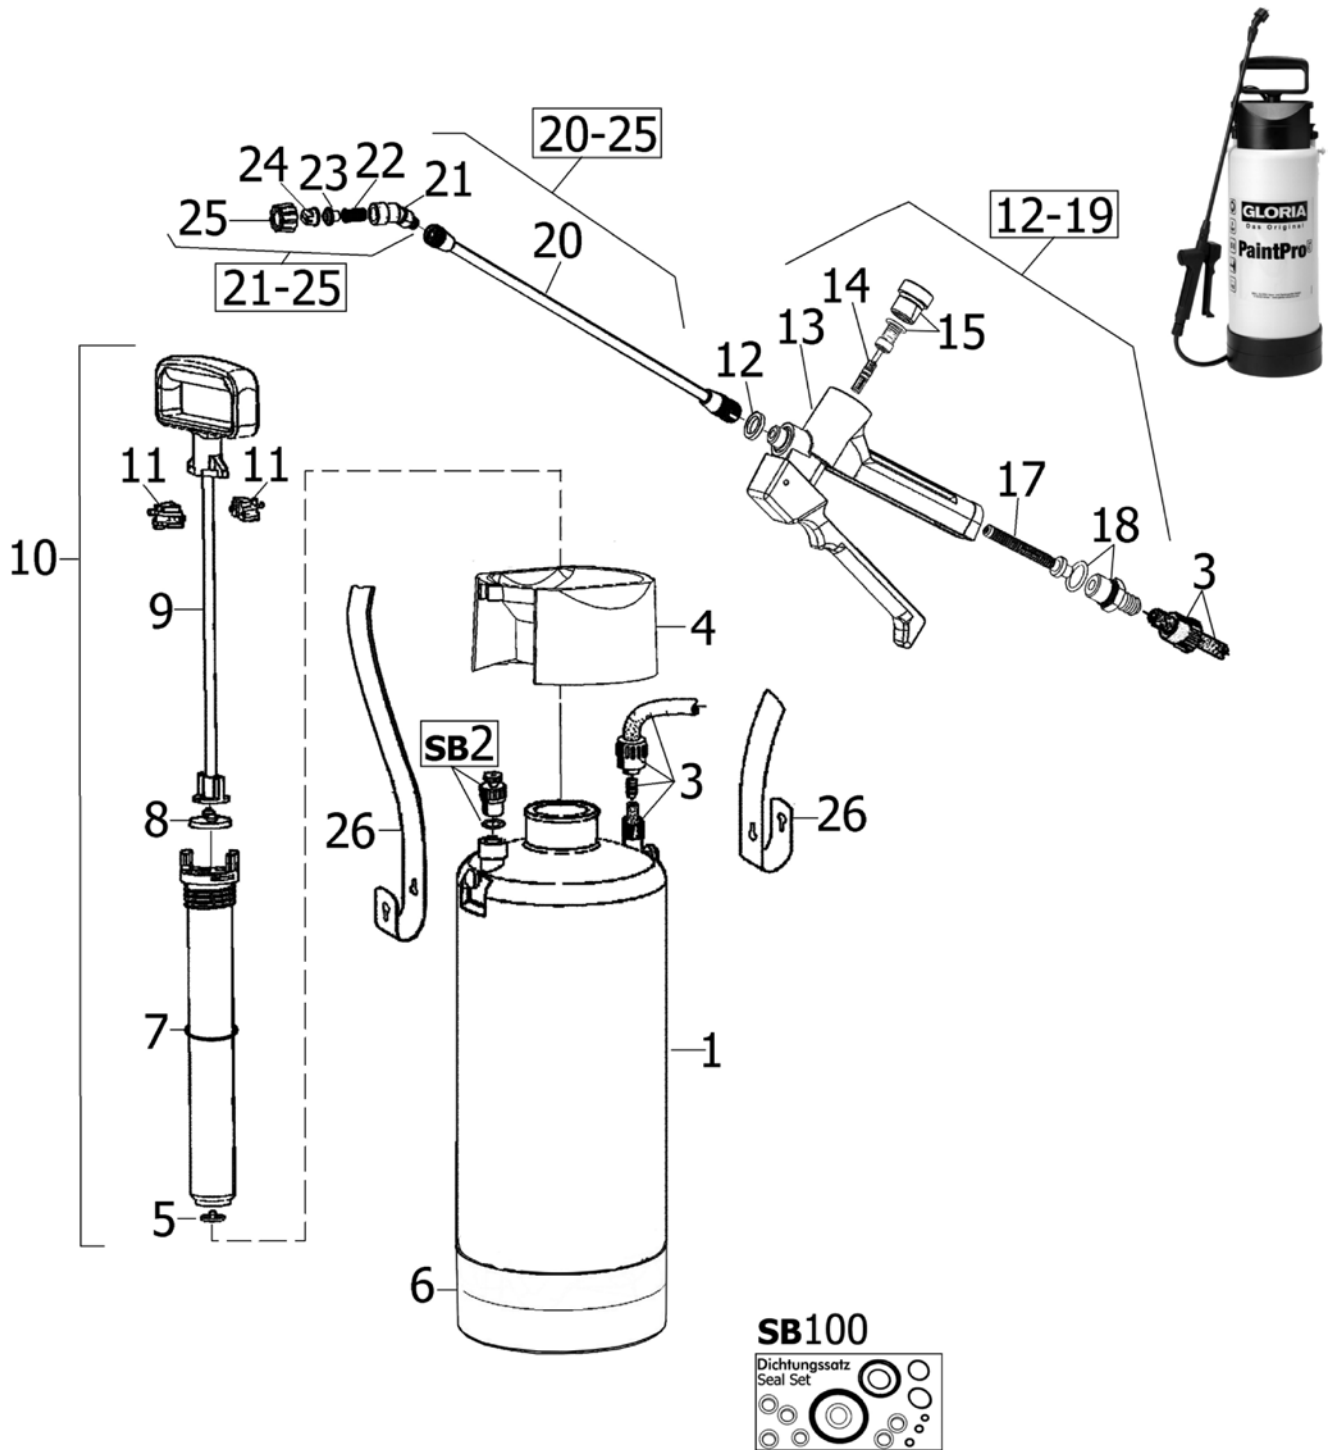

GLORIA type Clean Master CM 50		
POSITIE	BESTELNR.	OMSCHRIJVING
2	516 050	Voetring
3	539 341	Vultrechter
4 t/m 9	728 347	Pomp compleet
5	540 415	Zuigerring
7	540 416	Membraam
8	540 410	Afdichtingsring
9	540 377	Geleideschaal ½
10	728 006	Afblaas-/veiligheidsventiel
11	521 400	Slangschroefdop
12	508 390	Slangpilaar
	508 500	Aanzuigslang
14	532 550	Slang (los)
15 t/m 19	728 002	Knijpkraan compleet
15	511 930	Vleugelmoer
16	513 410	Slangtule
18	613 320	Zeefbuisje knijpkraan
	727 963	Ventielas compleet
	540 411	O-ring om ventielas (2x)
	540 417	Afdichting
	612 071	Veer knijpkraan
20	540 672	Overgangsnippel
21	539 358	Klemmoer
20 t/m 22	727 999	Verlengstuk compleet
23 t/m 25	728 306	Spuitstok compleet
21,23-25	728 004	Vlakstraalsproeier compleet
24	540 409	T-jet vlakstraalsproeier
26	509 280	Draagriem
101	728 008	Set pakkingen