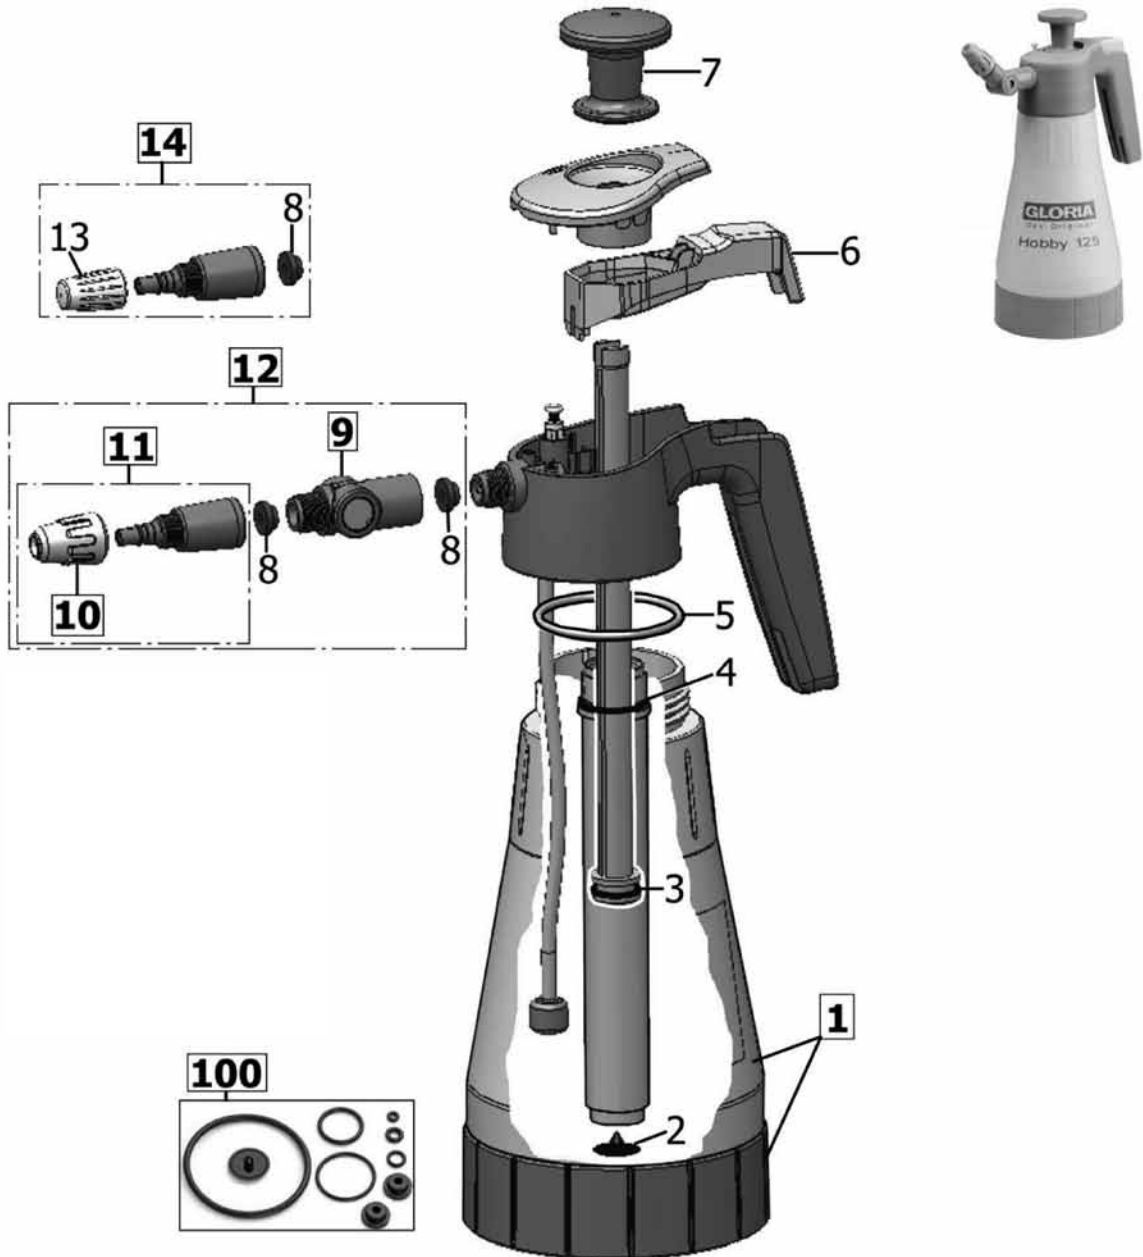

GLORIA type Hobby 125		
POSITIE	BESTELNR.	OMSCHRIJVING
2	540 608	Membraam
3	610 245	Zuigerring
4	610 250	O-ring om pomphuis
5	610 241	O-ring om tank
8	540 742	Afdichting Viton
	540 662	Veer veiligheidsventiel
9	728 570	Scharnierstuk compleet
10	728 563	Sproeidop
11	728 564	Spuitstokje compleet
12	728 583	Spuitstok + scharnierstuk compleet
13	540 557	Sproeidop (oud model)
14	728 321	Spuitstokje compleet (oud model)
100	728 320	Pakkingset type 90/125

GLORIA type 90		
POSITIE	BESTELNR.	OMSCHRIJVING
2	540 708	Membraam Viton
3	610 270	Zuigerring Viton
4	610 250	O-ring om pomphuis
5	540 781	O-ring om tank Viton
8	540 742	Afdichting Viton
	540 662	Veer veiligheidsventiel
13	540 557	Sproeidop
14	728 321	Spuitstokje compleet
100	728 320	Pakkingset type 90/125

GLORIA type Clean Master CM 12		
POSITIE	BESTELNR.	OMSCHRIJVING
2	540 643	Membraam EPDM
3	610 270	Zuigerring Viton
4	610 250	O-ring om pomphuis
5	610 252	O-ring om tank
8	540 642	Afdichting EPDM
	540 662	Veer veiligheidsventiel
13	540 557	Sproeidop
14	728 321	Spuitstokje compleet
100	728 322	Pakkingset type CM 12

Tekeningen type Hobby 125, 90, Clean Master CM 12