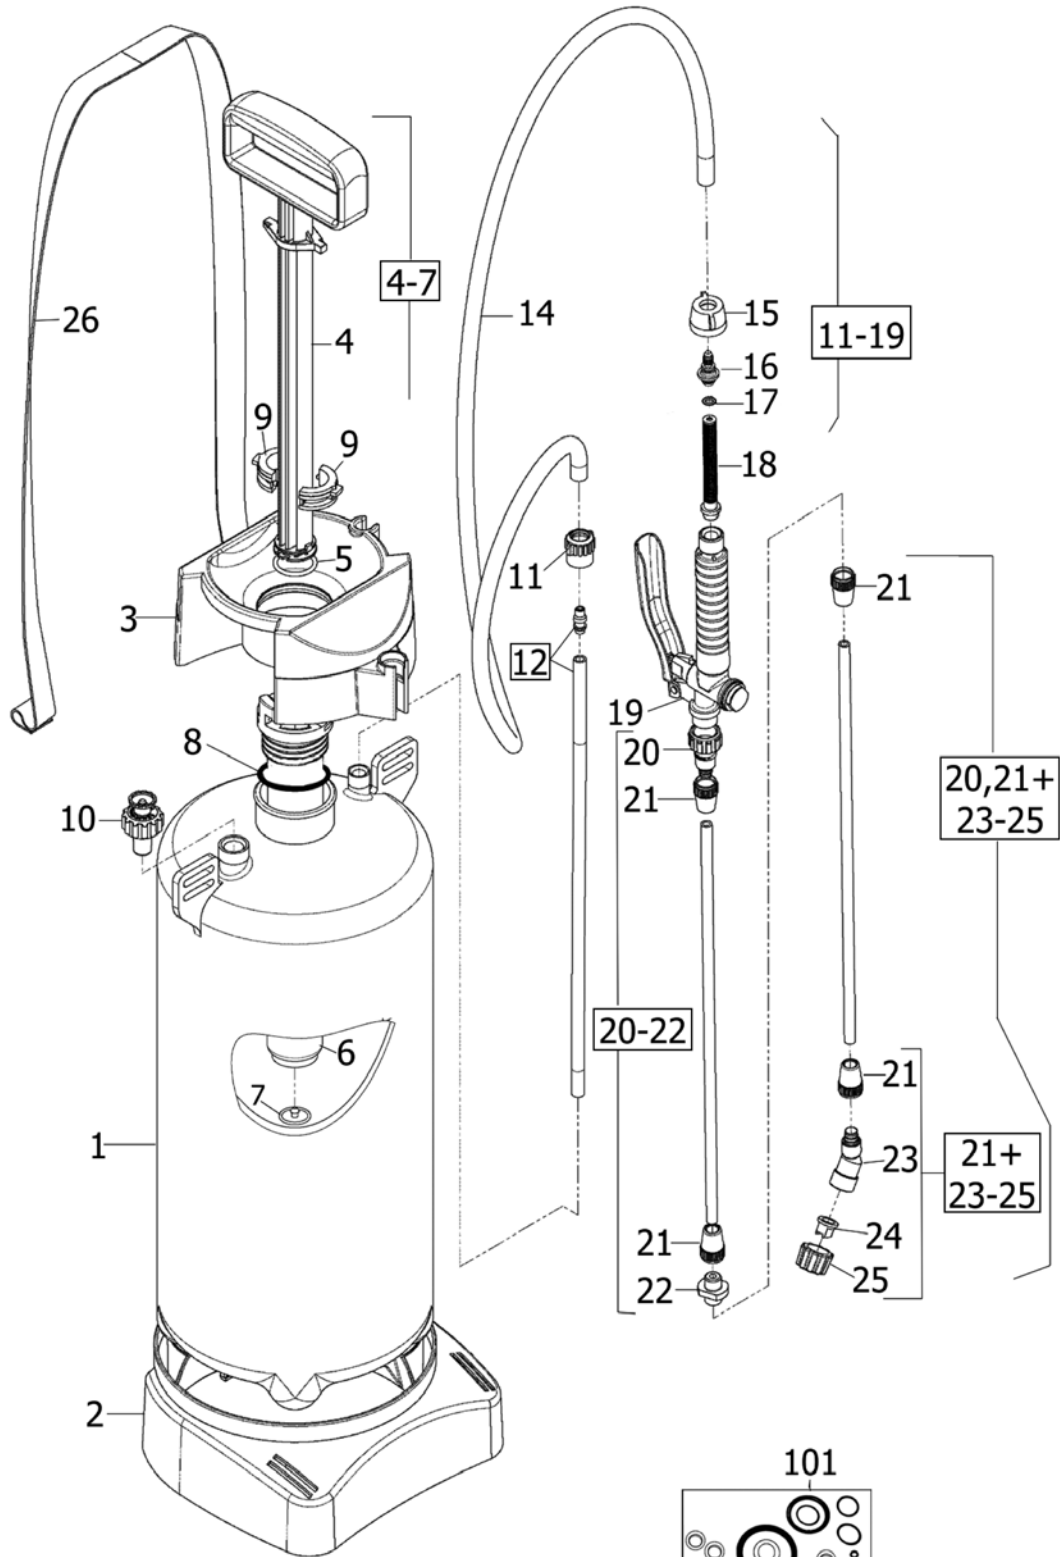

GLORIA type Foam Master FM 10		
POSITIE	BESTELNR.	OMSCHRIJVING
3	540 781	O-ring Viton
4	540 708	Membraam Viton
13	540 662	Veer los veiligheids-/afblaasventiel
15	610 273	Zuigerring Viton
23	540 742	Afdichting
24	540 854	Spuitstokje kaal
24 t/m 28	728 368	Schuimsproeidop compleet
25	728 369	Set viltplaatjes (4 st.)
	728 524	Set van 3 verschillende patronen
27	540 777	T-jet vlakstraalsproeier TP 11006
28	540 855	Montage moer
100	728 366	Set pakkingen