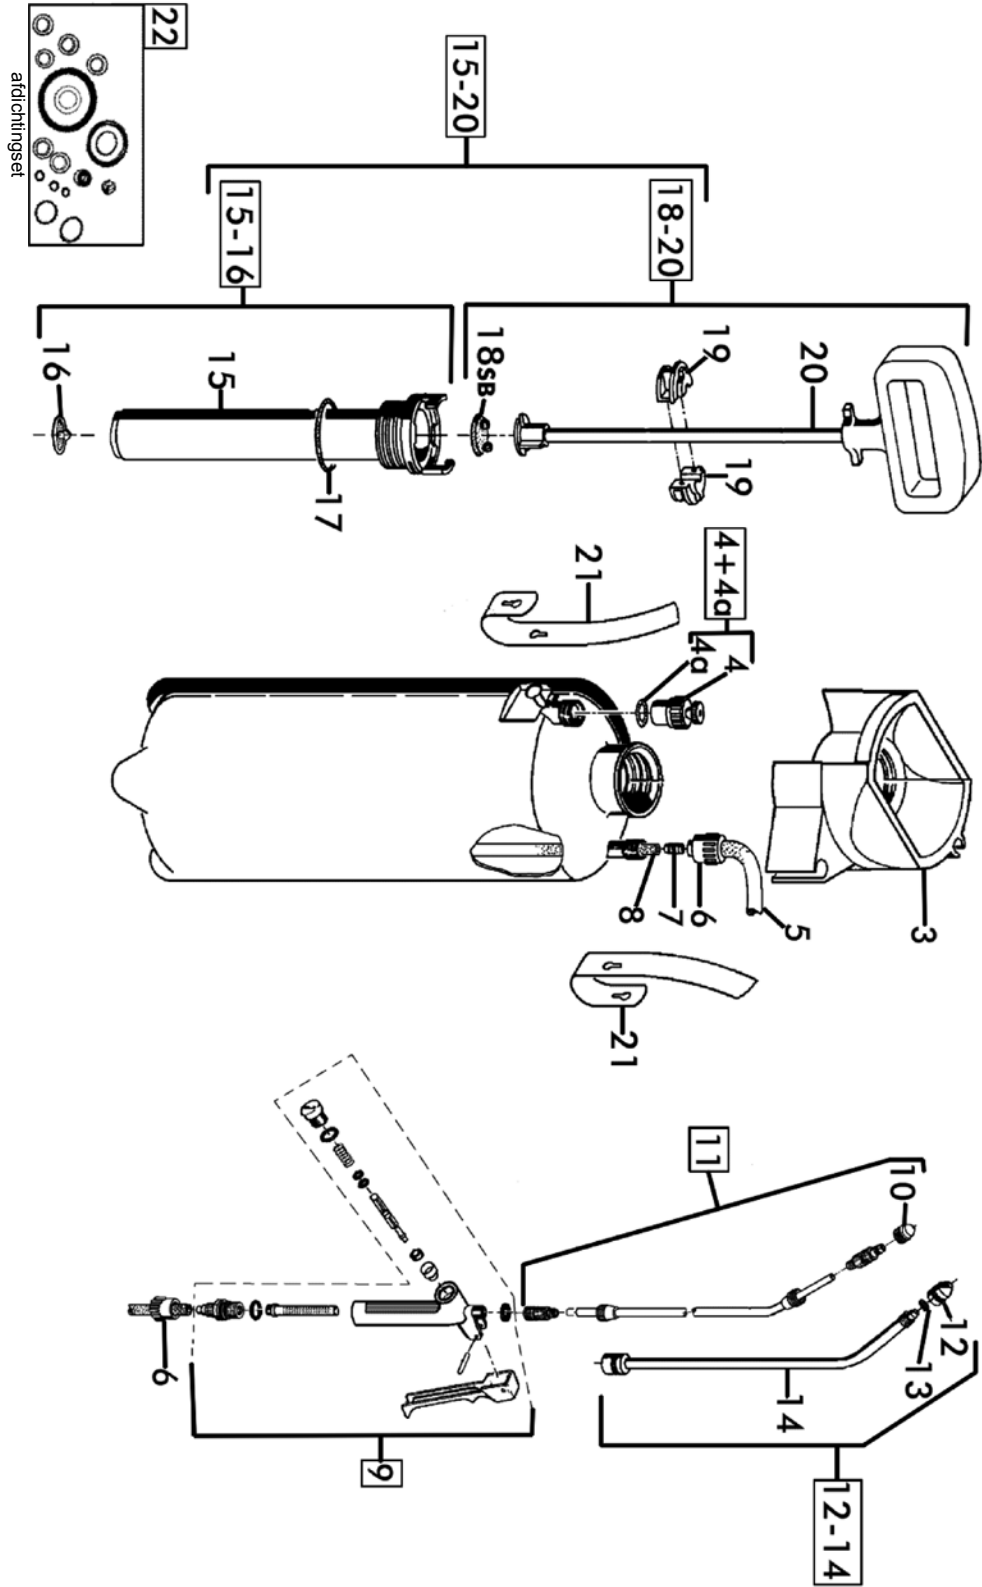

GLORIA type Stratos 5		
POSITIE	BESTELNR.	OMSCHRIJVING
2 f-s	727 012	Kunststof knijpkraan compleet OB
2 f	617 070	Afdichting
2 h	539 357	Ventielhuis knijpkraan
2 i	503 410	Afdichting knijpkraan
2 j	503 420	O-ring om ventielas OB (2x)
2 k	539 356	Ventielas knijpkraan
2 l	612 071	Veer knijpkraan
2 m	503 490	O-ring OB
2 n	726 802	Afsluitmoer incl. O-ring 503490
2 q	513 340	Zeefbuisje voor in knijpkraan
2 r-s	726 818	Slangtule knijpkraan incl. O-ring 503490
3	521 400	Slangschroefdop
4	532 550	Losse slang Ø 12 mm, 1,20 m
5	508 390	Slangpilaar
6	508 500	Aanzuigslang
3-6	726 806	Slang en aanzuigslang compleet gemonteerd
8 a-b	726 360	Drukmeter-, afblaas- en veiligheidsventiel OB
8 b	210 440	O-ring OB
9	509 280	Draagriem
11	539 834	Vultrechter voor Ø 12 mm slang
12 a	726 118	Manometer 3 bar
12 b	602 260	Moer voor bevestiging manometer
14	518 280	Voetring
15 a-f	727 281	Pomp compleet OB
15 b	510 880	Geleideschaal (½)
15 c	536 480	Zuigermanchet (Ø 35 mm)
	539 752	Zuigermanchet (Ø 35 mm) Viton
15 e	503 460	O-ring om pomphuis OB
15 f	540 240	Membraam OB
20 a-d	716440 0000	Messing vlakstraalsproeier 8004e
20 a-f	718190 0000	Messing spuitstok compleet met 716440 0000
20 e	617 070	Afdichting
20 f	701 310	Spuitstok kaal
100	726920 0000	Pakkingset compleet OB
	712 830	Messing verlengstuk 50 cm