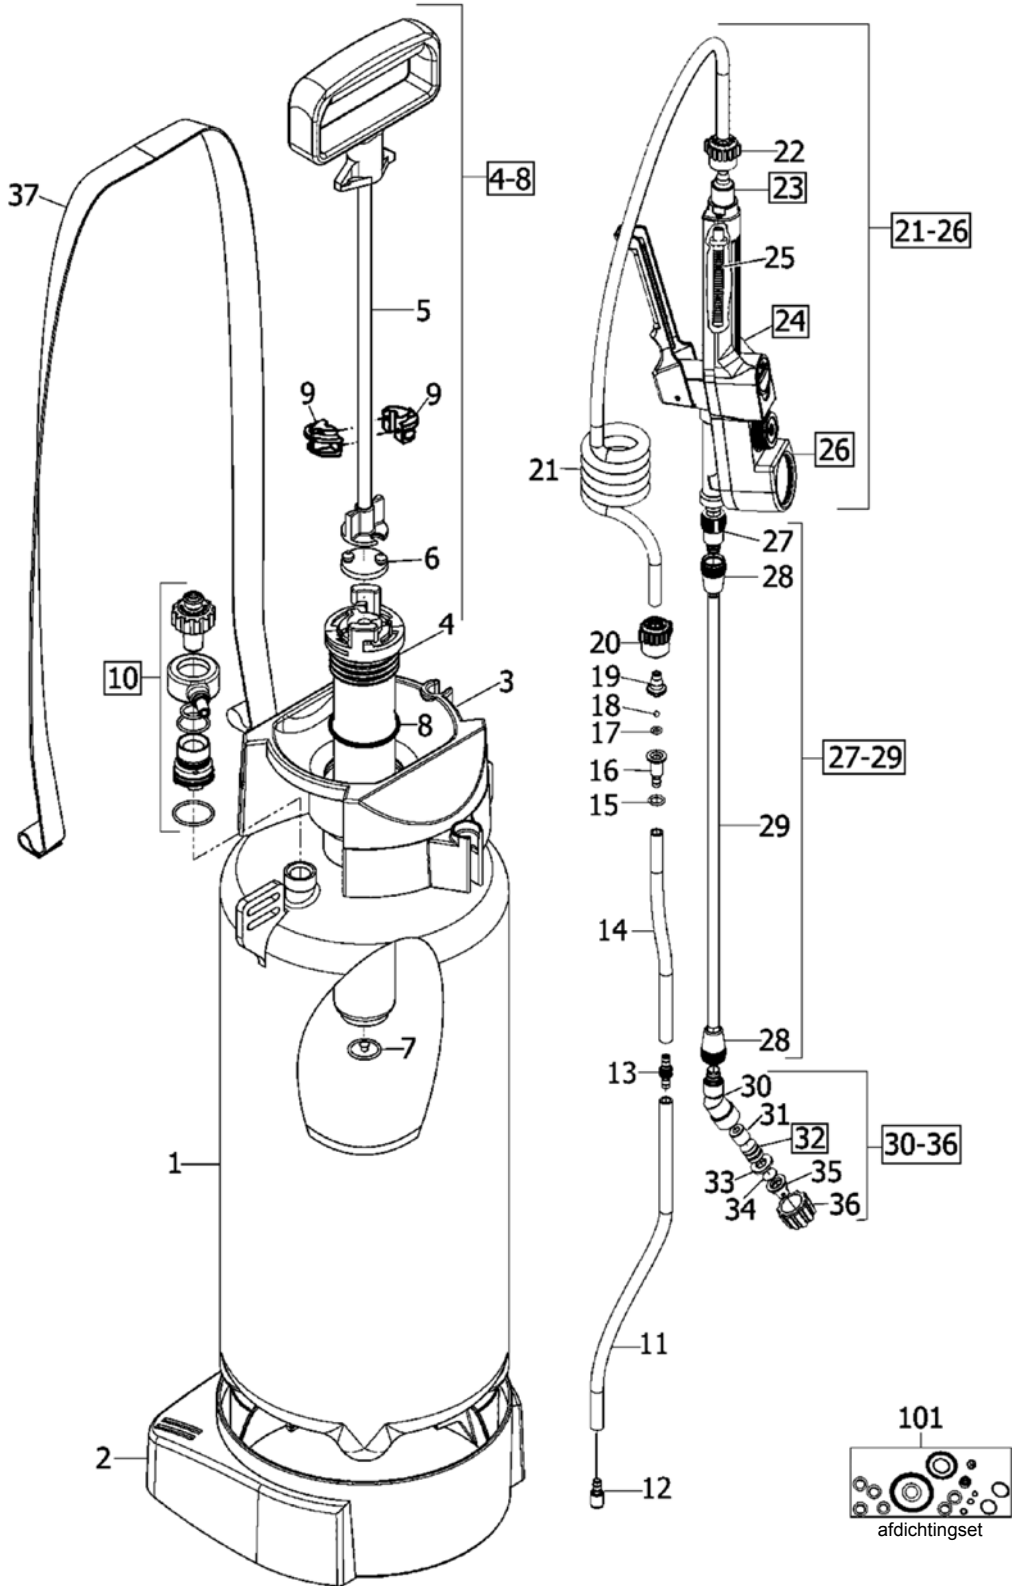

GLORIA type Foam Master FM 50		
POSITIE	BESTELNR.	OMSCHRIJVING
2	540 852	Voetring
3	540 848	Vultrechter
4 t/m 9	727 776	Pomp compleet
5	722 990	Pompstang kaal
6	536 480	Zuigermanchet (Ø 35 mm)
	539 752	Zuigermanchet (Ø 35 mm) Viton
7	540 240	Membraam Viton
8	503 460	O-ring Viton
9	510 880	Geleideschaal ½
10	728 381	Veiligheids-/afblaasventiel + compr.aansl.
11 t/m 19	728 336	Aanzuigslang compleet
11	540 875	Aanzuigslang onderste gedeelte
12	728 212	Filter voor aanzuigslang compleet
14	540 874	Aanzuigslang bovenste gedeelte
15	603 450	O-ring Viton
17	610 271	O-ring Viton
18	505 950	Kogel
20	536 230	Slangaansluitmoer
21 t/m 26	728 335	Spiraalslang + knijpkaan + manometer
21	540 685	Spiraalslang los
22	536 230	Slangaansluitmoer
23	722 940	Slangaansluiting incl. O-ring
24	728 338	Knijpkraan compleet
25	613 320	Zeefbuisje knijpkraan
	726 802	Afsluitdop incl. O-ring
	612 071	Ventielveer
	602 570	Ventielhuis
	607 472	Ventielas
	503 410	Afdichting OB
	503 420	O-ring om ventielas OB (2x)
26	723 480	Manometer met drukregelaar
27 t/m 29	728 353	Spuitstok kaal, zonder sproeidop
27	539 359	Kunststof aansluitstuk
28	539 358	Kunststof klemmoer
30 t/m 36	728 372	Schuimsproeidop compleet
32	728 369	Set viltplaatjes (4 st.)
	728 524	Set van 3 verschillende patronen
35	540 777	T-jet vlakstraalsproeier TP 11006
37	520 260	Draagriem
101	728 371	Set pakkingen