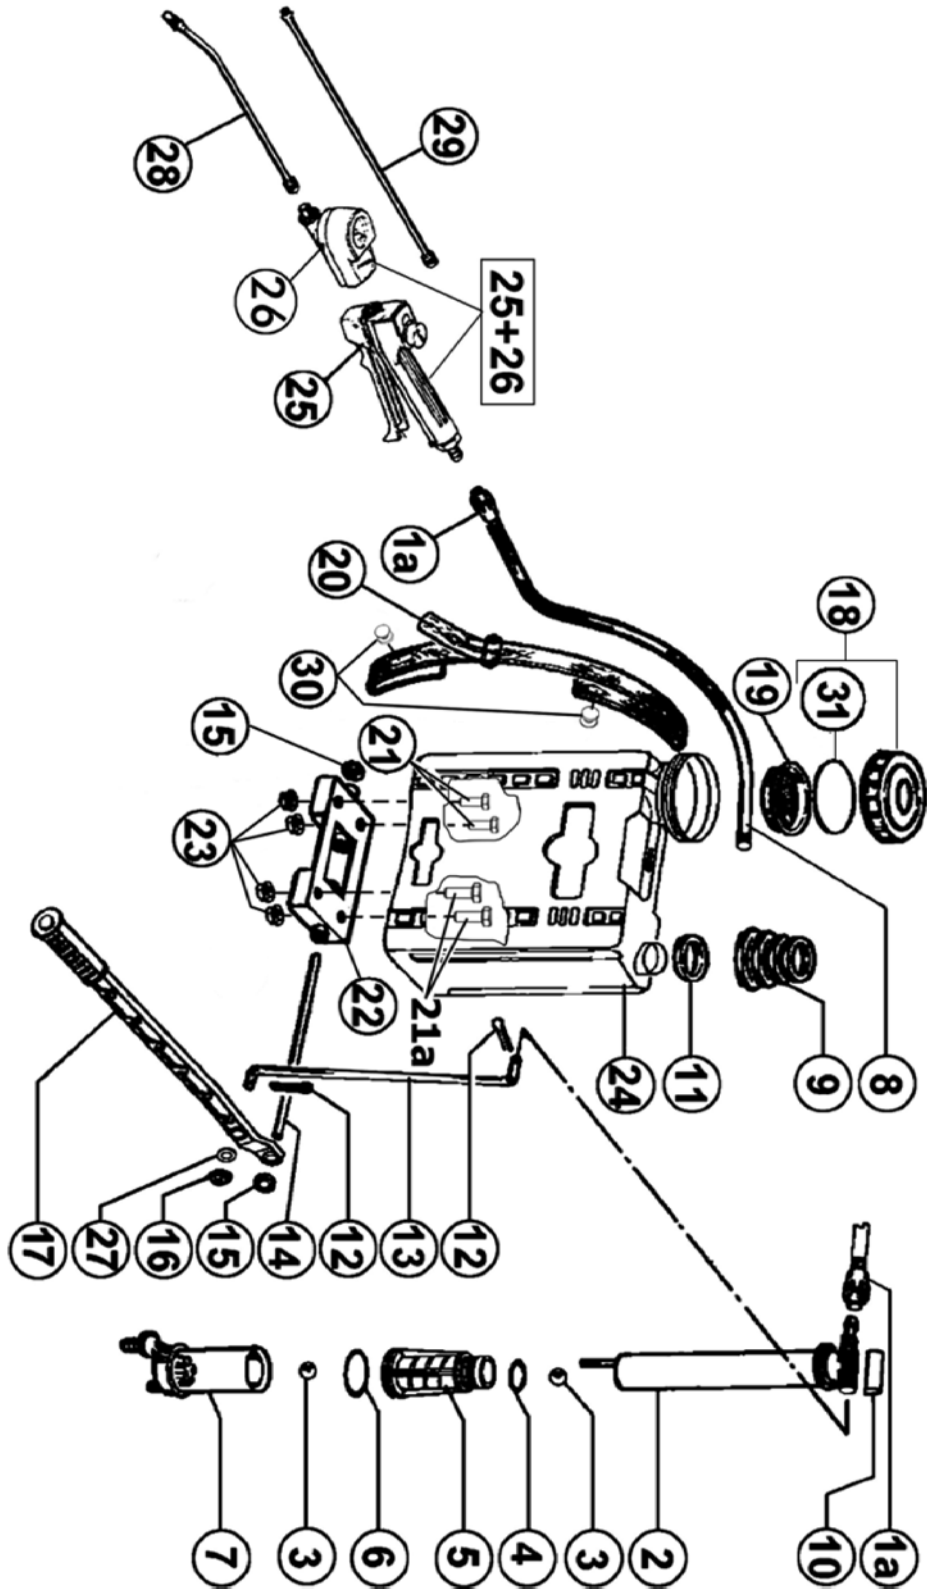

GLORIA type 2012 en 2018		
POSITIE	BESTELNR.	OMSCHRIJVING
1a	521 400	Klemmoer voor slang (nieuw)
2 t/m 6	727 835	Pomphuis compleet
3	610 171	Kogel
4	610 172	O-ring
5	540 321	Zuigerhouder
6	610 173	Zuigerring
7	727 836	Zuigerhuis compleet
8	540 279	Slang
9	540 316	Rubberen manchet
10	540 317	Beschermstrip
11	540 323	Pompgeleiding
12	610 174	Splitpen
13	540 318	Pompstang
14	540 319	As
15	610 175	Sluitring
16	540 322	Afdekdop
17	727 837	Hefboom
18	727 838	Deksel (blauw) incl. nr. 31
19	540 280	Zeef
20	727 839	Draagriemset compleet
21	610 215	Bout tanksteun bevestiging M8 x 20
21a	610 217	Bout tanksteun bevestiging M8 x 35
22	540 320	Tanksteun
23	610 177	Moer
25	728 452	Knijpkraan compleet (nieuw)
	722 940	Slangaansluiting incl. O-ring (nieuw)
	613 320	Zeefbuisje knijpkraan
	723 510	Afsluitmoer incl. O-ring
	612 071	Ventielveer
	602 570	Ventielhuis
	602 070	Afdichting knijpkraan
	607 472	Ventielas messing
	606 571	O-ring om ventielas (2x)
	611 170	Afdichting bij manometer
26	723 900	Manometer los (voor op knijpkraan)
27	610 178	Ring
28	700 220	Spuitstok compleet
	701 310	Spuitstok kaal
	617 070	Afdichting
	606 271	Wervel los
	634 870	Sproeidop los
29	712 830	Messing verlengstuk ½ meter
30	603 060	Draagriemknoop
31	540 402	Pakking voor deksel 'vierkant'
	540 876	Pakking voor deksel 'breed'
32	727 932	Pakkingset compleet (SB)