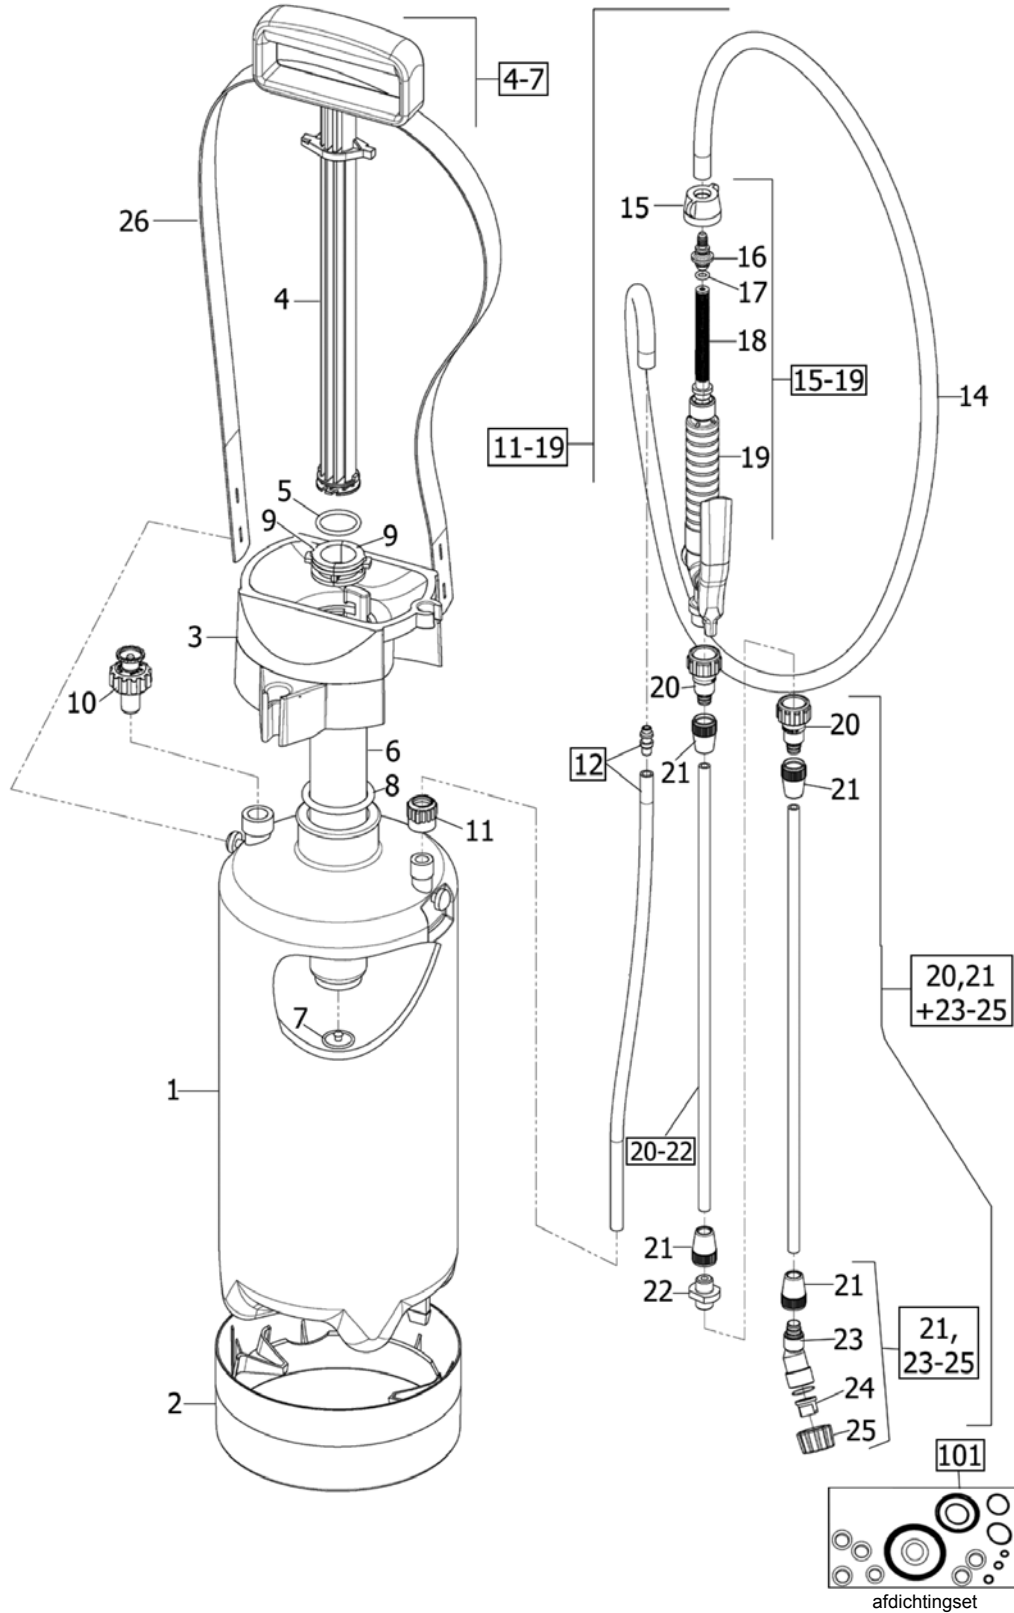

GLORIA type Clean Master CM 80		
POSITIE	BESTELNR.	OMSCHRIJVING
2	540 852	Voetring
3	540 520	Vultrechter
4 t/m 9	728 347	Pomp compleet
5	540 415	Zuigerring
7	540 416	Membraam
8	540 410	Afdichtingsring
9	540 377	Geleideschaal ½
10	728 006	Afblaas-/veiligheidsventiel
11	521 400	Slangschroefdop
12	508 390	Slangpilaar
	508 500	Aanzuigslang
14	532 550	Slang (los)
15 t/m 19	728 002	Knijpkraan compleet
15	511 930	Vleugelmoer
16	513 410	Slangtule
18	613 320	Zeefbuisje knijpkraan
	727 963	Ventielas compleet
	540 411	O-ring om ventielas (2x)
	540 417	Afdichting
	612 071	Veer knijpkraan
20	540 672	Overgangsnippel
21	539 358	Klemmoer
20 t/m 22	727 999	Verlengstuk compleet
23 t/m 25	728 306	Spuitstok compleet
21,23-25	728 004	Vlakstraalsproeier compleet
24	540 409	T-jet vlakstraalsproeier
26	520 260	Draagriem
101	728 008	Set pakkingen