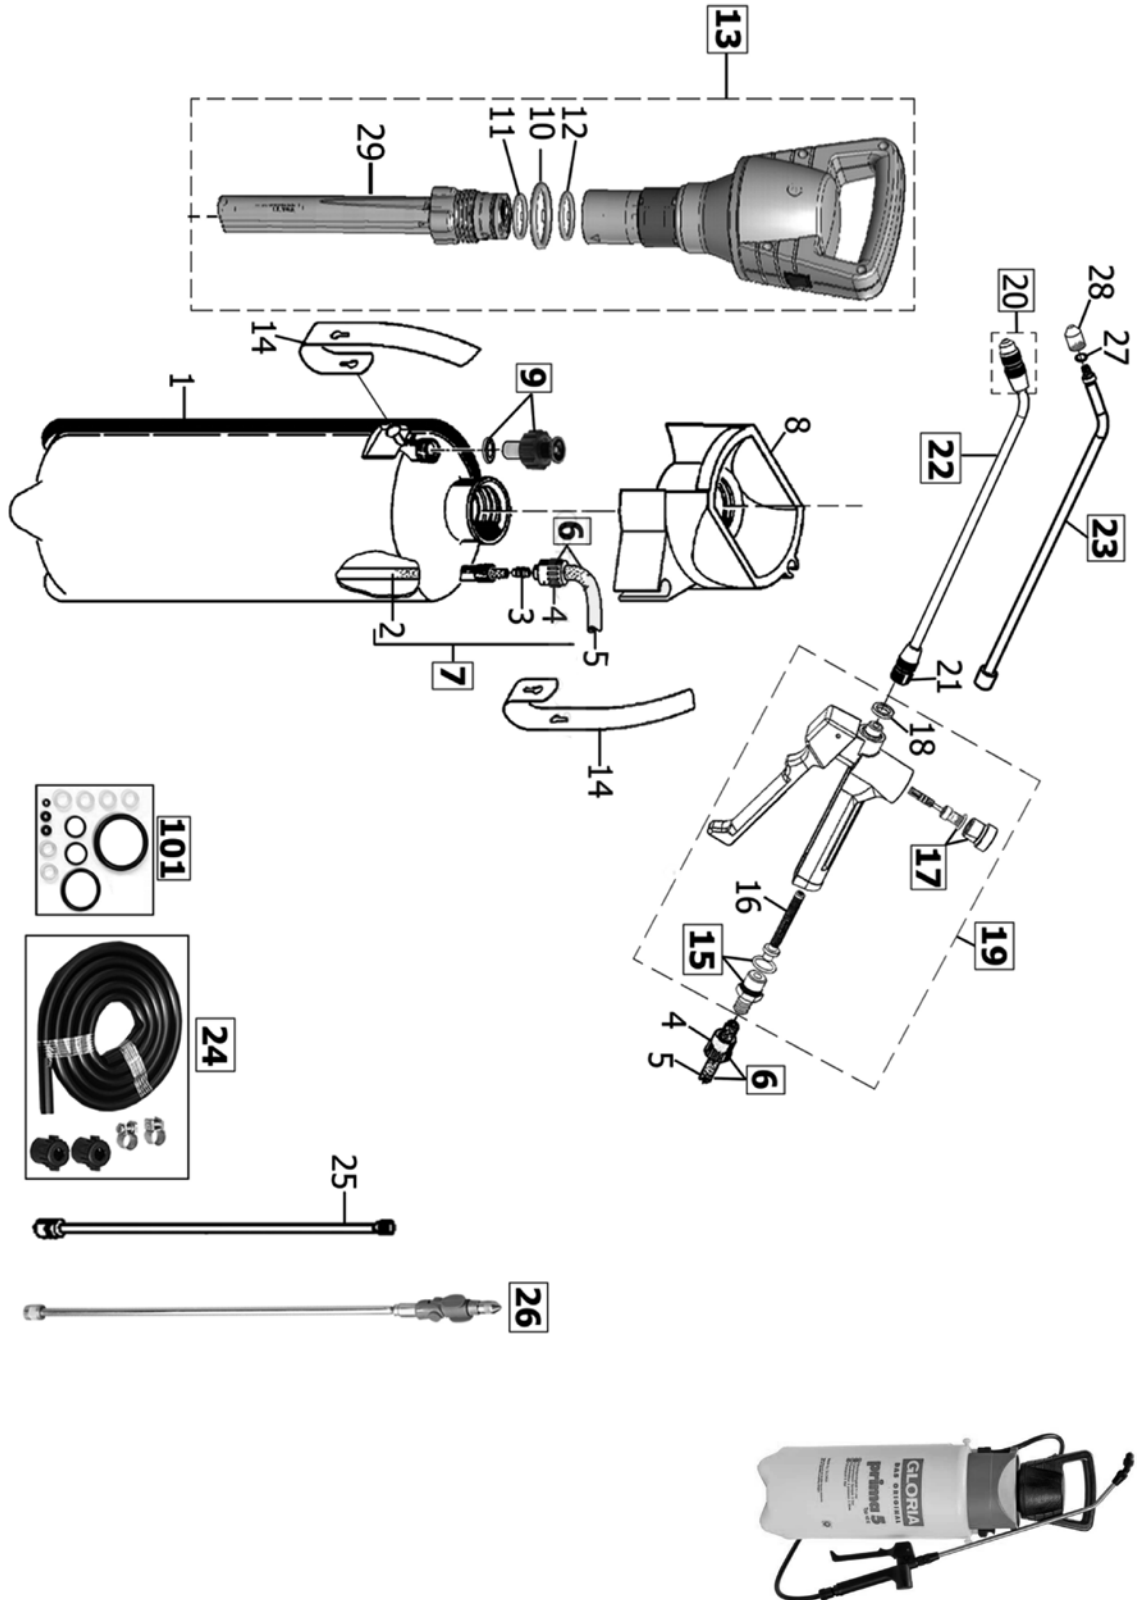

GLORIA type AutoPump Set		
POSITIE	BESTELNR.	OMSCHRIJVING
2	508 500	Aanzuigslang
3	508 390	Slangpilaar
4	536 230	Slangschroefdop
5	506 800	Losse slang
8	539 225	Vultrechter
9	708 710	Drukmeter, afblaas-/veiligheidsventiel
	602 230	O-ring
10	627 070	O-ring
11	610 288	O-ring
12	610 289	O-ring
13	900 0000	AutoPump compleet (SB)
14	509 280	Draagriem
15	726 817	Slangtülle knijpkraan incl. O-ring 512670
16	513 340	Zeefbuisje voor in knijpkraan
17	723 510	Afsluitmoer incl. O-ring
	512 670	O-ring
18	617 070	Afdichting
	539 357	Ventielhuis knijpkraan
	602 070	Afdichting knijpkraan
	539 356	Ventielas knijpkraan
	606 571	O-ring om ventielas (2x)
	612 071	Veer knijpkraan
19	726 993	Knijpkraan compleet
20	539 358	Kunststof klemmoer
	539 361	Kunststof wervel
	539 360	Kunststof sproeidop
21	539 358	Kunststof klemmoer
	539 359	Kunststof aansluitstuk
22	727 010	Spuitstok standaard compleet
23	704 060	Spuitstok compleet (geheel messing)
24	706 940	Slang compleet (vanaf de tank) (SB)
25	712 830	Messing verlengstuk 50 cm
26	724 370	Spuitstok incl. zwenkbare sproeikop
27	601 910	O-ring
28	601 900	Messing sproeidop
29	728 612	Batterijhouder
101	728 454	Pakkingset AutoPump Set