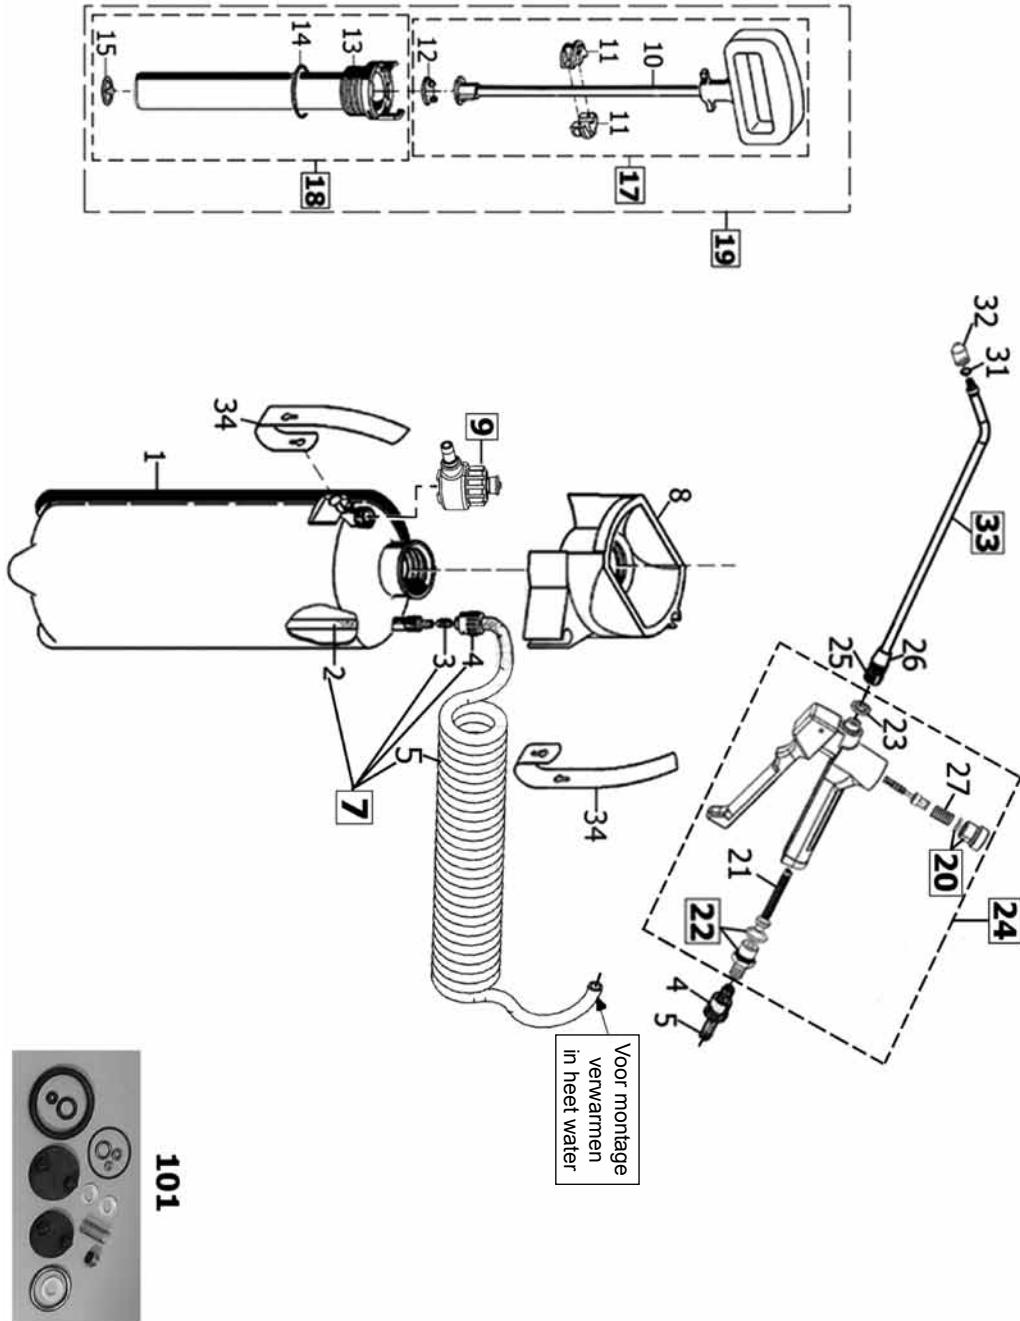

GLORIA type PRIMA 5 Comfort		
POSITIE	BESTELNR.	OMSCHRIJVING
2	508 500	Aanzuigslang
3	508 390	Slangpilaar
4	536 230	Slangaansluitmoer
5	540 685	Spiraalslang los
7	728 557	Spiraalslang + aanzuigslang
8	539 225	Vultrechter voor Ø 12 mm slang
9	728 381	Compressoraansluiting
11	510 880	Geleideschaal (per ½)
12	536 480	Zuigermanchet (Ø 35 mm)
	539 752	Zuigermanchet (Ø 35 mm) Viton
14	627 070	O-ring om pomphuis
15	540 236	Membraam standaard
	540 240	Membraam Viton
19	723 000	Pomp compleet
20	723 510	Afsluitmoer incl. O-ring
20	512 670	O-ring
21	513 340	Zeefbuisje voor in knijpkraan
22	726 817	Slangtülle knijpkraan incl. O-ring 512 670
22	512 670	O-ring
23	617 070	Afdichtingsring
	539 357	Ventielhuis knijpkraan
	602 070	Afdichting knijpkraan
	539 356	Ventielas knijpkraan
	606 571	O-ring om ventielas (2x)
24	726 993	Knijpkraan compleet
25	539 359	Kunststof aansluitstuk
26	539 358	Kunststof klemmoer
27	612 071	Veer knijpkraan
31	601 910	O-ring
32	601 900	Sproeidop messing
33	728 144	Spuitstok messing
34	509 280	Draagriem
101	727 629	Pakkingset compleet (SB)
	712 830	Messing verlengstuk 50 cm