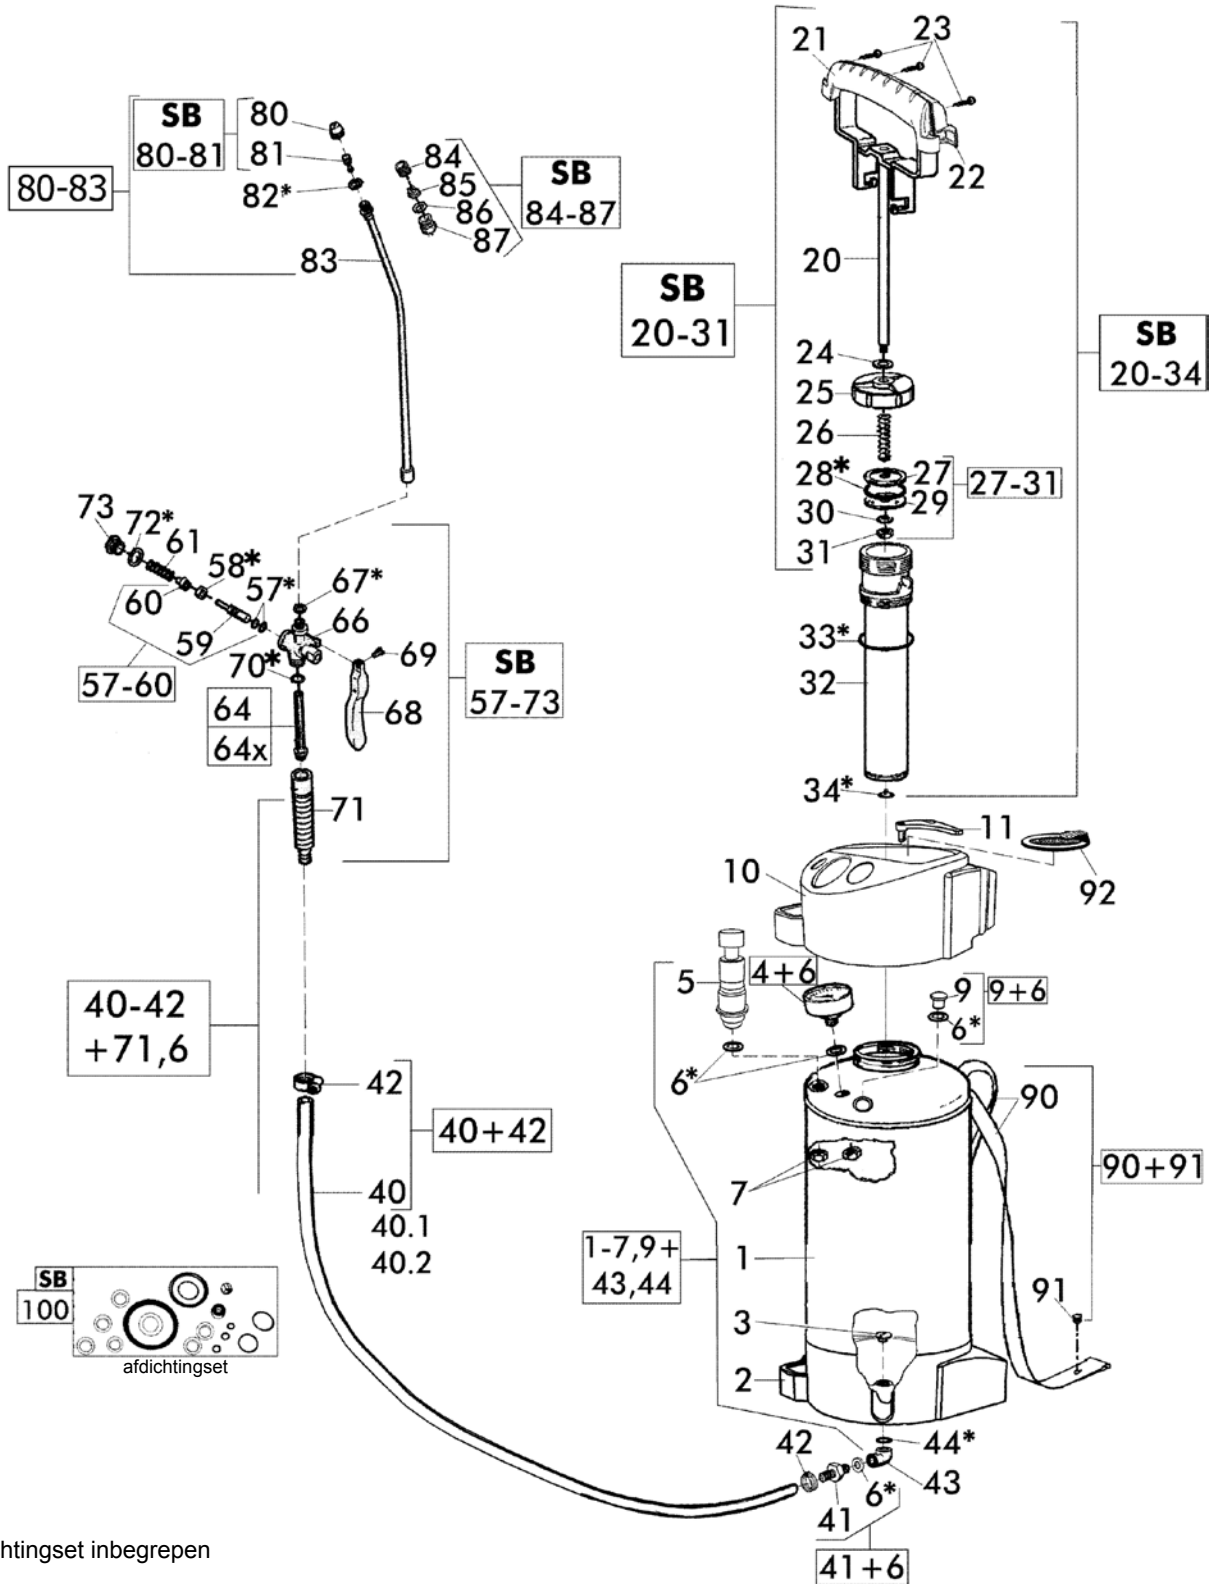

GLORIA onderdelen

Type 410 T en 510 T Profiline

GLORIA type 410 T en 510 T Profiline		
POSITIE	BESTELNR.	OMSCHRIJVING
2	540 456	Voetring 10 liter zwart
3	540 458	Schroef bodemaansluiting
4+6	700 210	Manometer 6 bar
5+6	727 767	Veiligheids-/afblaasventiel OB
6	618 170	Afdichting
7	604 500	Zeskantmoer
9+6	728 034	Afdichtingsschroef + ring
10	540 455	Vultrechter 10 liter zwart
11	540 457	Deksel op vultrechter zwart
20-31	728 057	Pompstang compleet OB (SB)
20-34	727 989	Pomp compleet OB
24	611 170	Stootring
25	605 843	Pompdeksel
26	610 471	Pompstangveer
27	624 230	Bovenshoteltje
28	509 780	Zuigerring OB
29	624 330	Onderplaatje
30	200 110	Tandring
31	634 170	Zeskantmoer
33	503 460	O-ring om pomphuis OB
34	540 240	Membraam OB
34	710 870	Ventielpropje OB compleet
	615 972	Ventielveer
	605 000	Afsluitschroef messing
32-34	721 160	Pomphuis compleet OB
40	965 740	Slang oliebestendig los, per meter
41+6	726 187	Slangaansluitstuk + afdichting
42	726 185	Slangklem
43	538 682	Bochtje slangaansluiting
44	130 300	O-ring bodemaansluiting OB
57	503 420	O-ring om ventielas (2x) OB
58	503 410	Afdichting OB
59	607 472	Ventielas knijpkraan
60	602 570	Ventielhuis knijpkraan
61	612 071	Ventielveer knijpkraan
64	613 320	Zeefbuisje knijpkraan
67	617 070	Afdichting
70	503 490	O-ring OB
71	511 760	Kunststof handgreep knijpkraan
72	503 490	O-ring knijpkraan OB
73	602 370	Sluitmoer knijpkraan
57-73	712 040	Knijpkraan compleet OB
82	617 070	Afdichting
83	701 310	Spuitstok kaal

POSITIE	BESTELNR.	OMSCHRIJVING
84	528 850	Messing moer
85	502 370	T-jet messing 8004
86	618 170	Afdichting
87	528 860	Messing huis
84-87	716 440	Vlakstraalsproeier 8004e compleet
83-87	718 190	Spuitstok + vlakstraalsproeier compleet
40-42+71	724 780	Slang OB 1,40 meter incl. aansluitingen
	728 045	Slang OB 2,00 meter incl. aansluitingen
	728 046	Slang OB 5,00 meter incl. aansluitingen
41-73	712 030	Spuitleiding OB compleet zonder spuitstok
90+91	727 839	Draagriemset compleet
92	727 993	Losse zeef zwart
100	728 059	Pakkingset compleet OB (SB)
ipv 9	727 747	Compressor aansluiting (TK + TKS)
7	604 500	Zeskantmoer

Tekeningen type 410 T en 510 T Profiline

*= bij afdichtingset inbegrepen