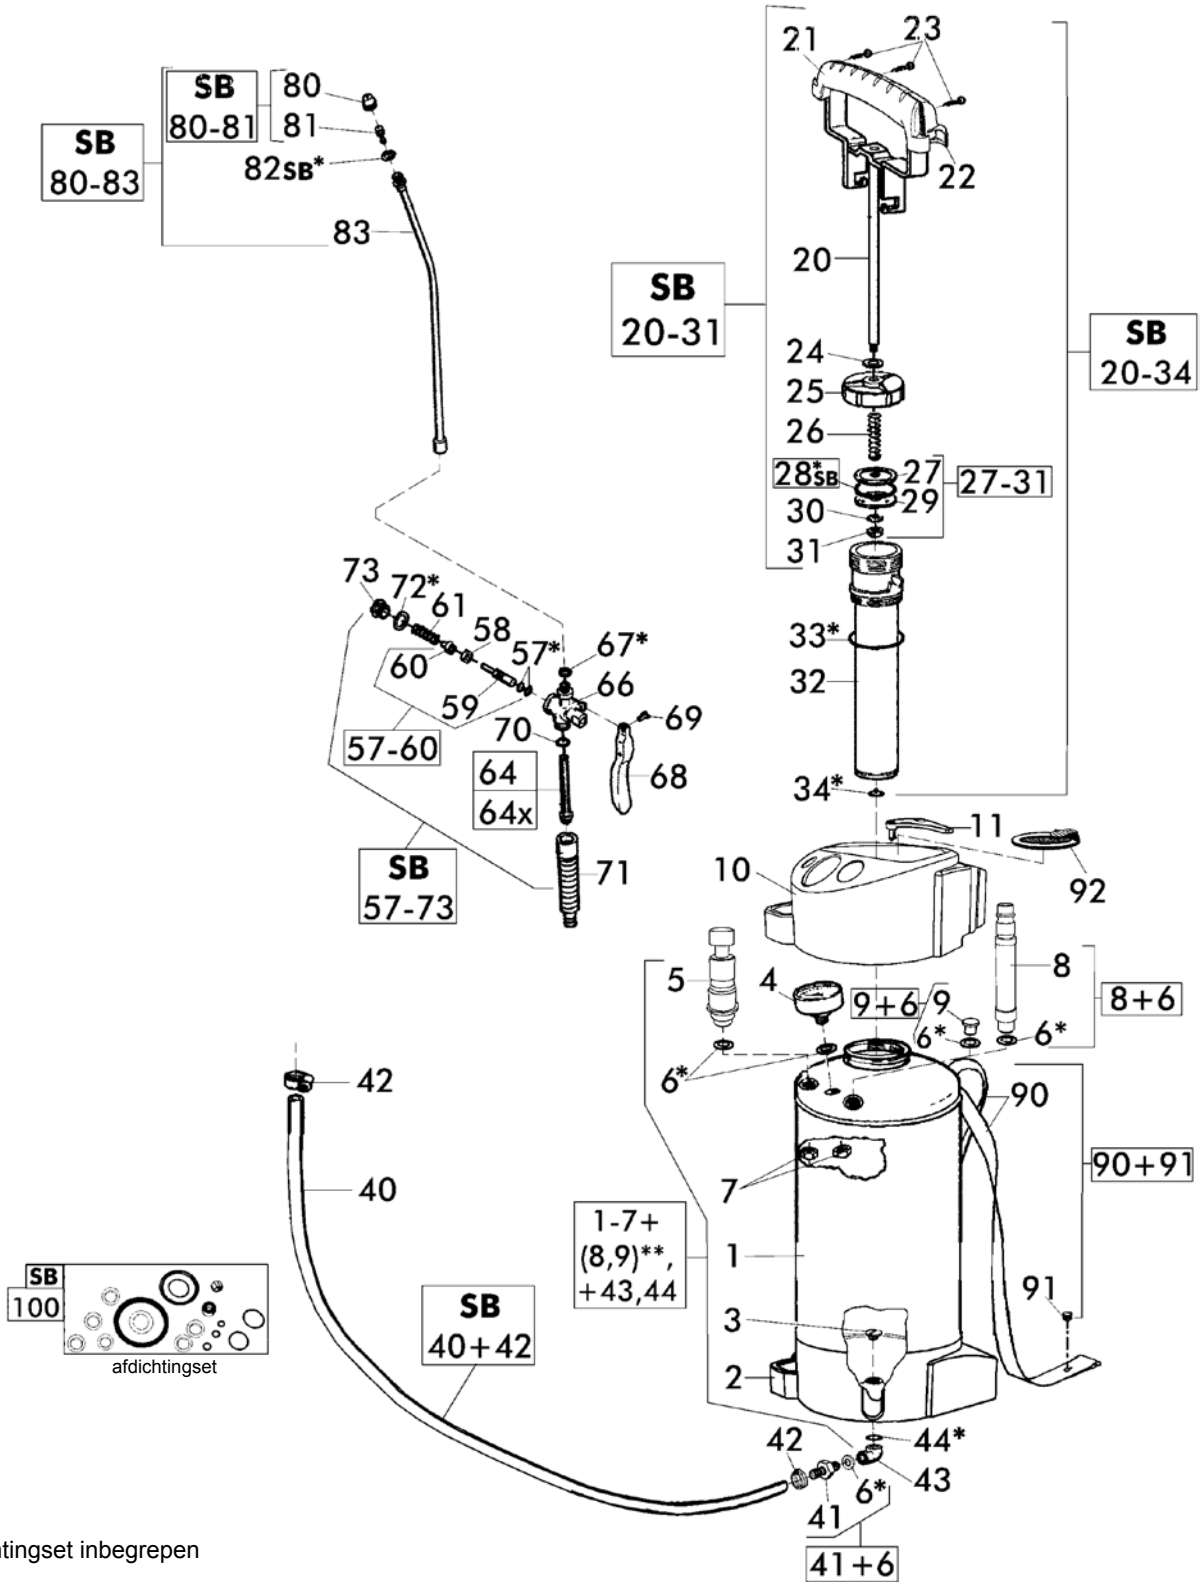

GLORIA onderdelen

Type 410 T en 510 T en 415

GLORIA type 410 T en 510 T en 415		
POSITIE	BESTELNR.	OMSCHRIJVING
2	540 424	Voetring 10 liter blauw
2	540 456	Voetring 10 liter zwart
3	540 458	Schroef bodemaansluiting
4+6	700 210	Manometer 6 bar
5+6	727 767	Veiligheids-/afblaasventiel OB
6	618 170	Afdichting
7	604 500	Zeskantmoer
8+6	727 747	compressoraansluiting (model afhankelijk)
9+6	728 034	Afdichtingsschroef + ring
10	540 425	Vultrechter 10 liter blauw
10	540 455	Vultrechter 10 liter zwart
11	540 426	Deksel op vultrechter blauw
11	540 457	Deksel op vultrechter zwart
20-31	727 992	Pompstang compleet
20-34	727 972	Pomp compleet
24	611 170	Stootring
25	605 843	Pompdeksel
26	610 471	Pompstangveer
27	624 230	Bovenshoteltje
28	625 971	Zuigerring
29	624 330	Onderplaatje
30	200 110	Tandring
31	634 170	Zeskantmoer
33	627 070	O-ring om pomphuis
34	540 236	Membraam
	540 240	Membraam Viton
34	701 980	Ventielpropje compleet
	615 972	Ventielveer
	605 000	Afsluitschroef messing
32-34	712 410	Pomphuis compleet
40	953 210	Slang los, per meter
41+6	726 187	Slangaansluitstuk + afdichting
42	726 185	Slangklem
43	538 682	Bochtje slangaansluiting
44	130 090	O-ring bodemaansluiting
57	606 571	O-ring om ventielas (2x)
58	602 070	Afdichting
59	607 472	Ventielas
60	602 570	Ventielhuis knijpkraan
61	612 071	Ventielveer knijpkraan
64	613 320	Zeefbuisje knijpkraan
67	617 070	Afdichting
70	512 670	O-ring
71	511 760	Kunststof handgreep knijpkraan

POSITIE	BESTELNR.	OMSCHRIJVING
72	602 270	Afdichting knijpkraan
73	602 370	Sluitmoer knijpkraan
57-73	708 310	Knijpkraan compleet
80	634 870	Sproeidop 1 mm
81	606 271	Wervellichaam
82	617 070	Afdichting
83	701 310	Spuitstok kaal
80-83	700 220	Spuitstok compleet
40-42+71	724 780	Slang OB 1,40 meter incl. aansluitingen
	728 045	Slang OB 2,00 meter incl. aansluitingen
	728 046	Slang OB 5,00 meter incl. aansluitingen
41-80	700 200	Spuitleiding compleet
90+91	727 839	Draagriemset compleet
92	727 578	Losse zeef blauw
92	727 993	Losse zeef zwart
100	728 033	Pakkingset compleet (SB) 410 T en 510T
	727 701	Slang compleet voor type 415

Tekeningen Type 410 T en 510 T en 415

*= bij afdictingset inbegrepen