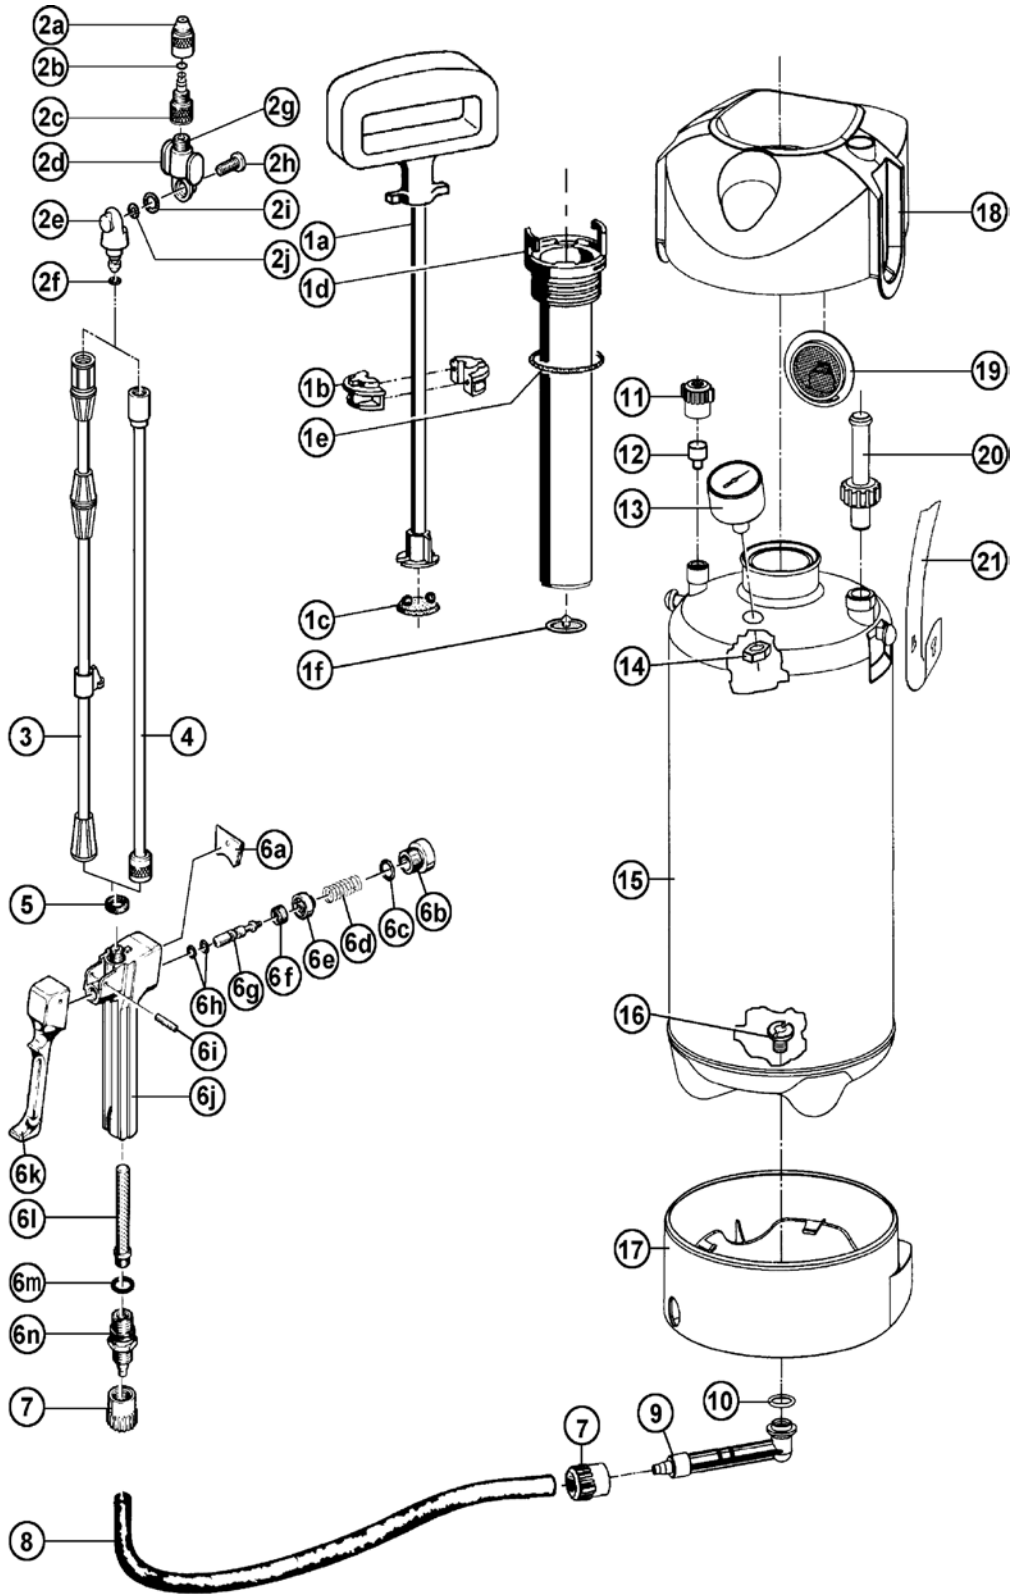

GLORIA type Hobby Universeel en Exclusief		
POSITIE	BESTELNR.	OMSCHRIJVING
1a t/m 1f	723 000	Pomp compleet
1b	510 880	Geleideschaal (per ½)
1c	536 480	Zuigermanchet (Ø 35 mm)
	539 752	Zuigermanchet (Ø 35 mm) Viton
1e	627 070	O-ring
1f	540 236	Membraam standaard
	540 240	Membraam Viton
2a t/m 2j	727 592	Zwenkbare sproeikop compleet
2a	601 900	Sproeidop messing
2b	601 910	O-ring
2c	601 920	Wervel
2f	622 670	O-ring
2g	606 690	O-ring
3	122.0000	Telescopische spuitstok compleet (SB)
	622 670	O-ring
4	724 390	Messing spuitstok kaal (261)
	724 370	Spuitstok incl. zwenkbare sproeikop
5	617 070	Afdichtingsring
6a t/m 6n	728 451	Knijpkraan compleet (nieuw model)
6b-6c	723 510	Afsluitmoer incl. O-ring
6c	512 670	O-ring
6d	612 071	Ventielveer
6e	602 570	Ventielhuis
6f	602 070	Afdichting knijpkraan
6g	607 472	Ventielas messing
6h	606 571	O-ring om ventielas (2x)
6l	613 320	Zeefbuisje
6m-6n	722 940	Slangaansluitstuk knijpkraan
6m	602 230	O-ring
7	521 400	Slangaansluitmoer
8	513 590	Slang los
9	540 148	Kniestuk bodemaansluiting
10	610 057	O-ring
11	536 230	Slangaansluitmoer
12	540 150	Afsluitpropje
13	726 118	Manometer
14	602 260	Moer
16	540 149	Schroef voor bodemaansluiting
	603 630	O-ring
17	540 147	Voetring
18	540 146	Vultrechter
19	727 578	Zeef (los)
20	727 577	Veiligheids-/afblaasventiel

POSITIE	BESTELNR.	OMSCHRIJVING
21	509 280	Draagriem
22	280 0000	Spuitschem rond
23	540 151	Draagriemkussen
100	727 629	Pakkingset compleet (SB)

Tekeningen type Hobby Universeel en Exclusief