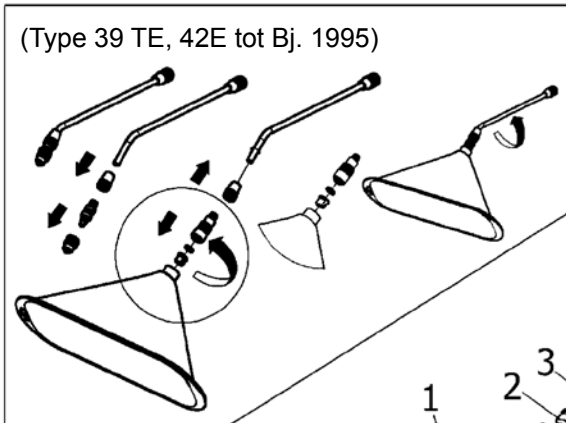

GLORIA type 260		
POSITIE	BESTELNR.	OMSCHRIJVING
2	609 490	T-jet vlakstraalsproeier 8002
3	602 070	Afdichting
4	503 100	Tussenstuk
5	702 390	Kogel met buisje
6	503 190	Messing ring
7	503 111	Wartelmoer
8	502 470	Afdichting
9	502 461	Verbindingsmofje

GLORIA type 270 - model vanaf 2010		
POSITIE	BESTELNR.	OMSCHRIJVING
2	610 029	T-jet vlakstraalsproeier kunststof
3	617 070	Afdichting
4	539 643	Aansluitstuk
5	539 358	Klemmoer
6	540 665	Adapter

GLORIA type 270 - model tot 2010		
POSITIE	BESTELNR.	OMSCHRIJVING
2	610 029	T-jet vlakstraalsproeier kunststof
4	539 758	Aansluitstuk
5	539 757	Klemmoer

Diverse artikelnummers van GLORIA onderdelen

Vlakstraalsproeier standaard uitvoering	
528 860	Messing huis
618 170	Afdichting
528 850	Messing moer
609 490	T-jet messing 8002
502 370	T-jet messing 8004
604 920	T-jet messing 6501

Diverse sproeidoppen en losse wervels	
606 160	Sproeidop Ø 3 mm (701 310)
606 180	Sproeidop Ø 2 mm (701 310)
634 870	Sproeidop Ø 1 mm (701 310)
606 271	Wervellichaam los, standaard
610 370	Wervellichaam grof, los
950 280	Sproeidop 3 mm + wervel

Messing knijpkraan kleine uitvoering	
213 440	O-ring om ventielas
603 970	Ventielas, kaal
606 571	O-ring om ventielhuisje
625 070	Ventielhuisje
625 370	Veer
617 070	Afdichting
624 970	Sluitmoer
603 630	O-ring
513 340	Zeefbuisje
513 330	Handvat
704 060	Messing spuitstok compleet
708 620	Messing knijpkraan compleet, kleine uitvoering