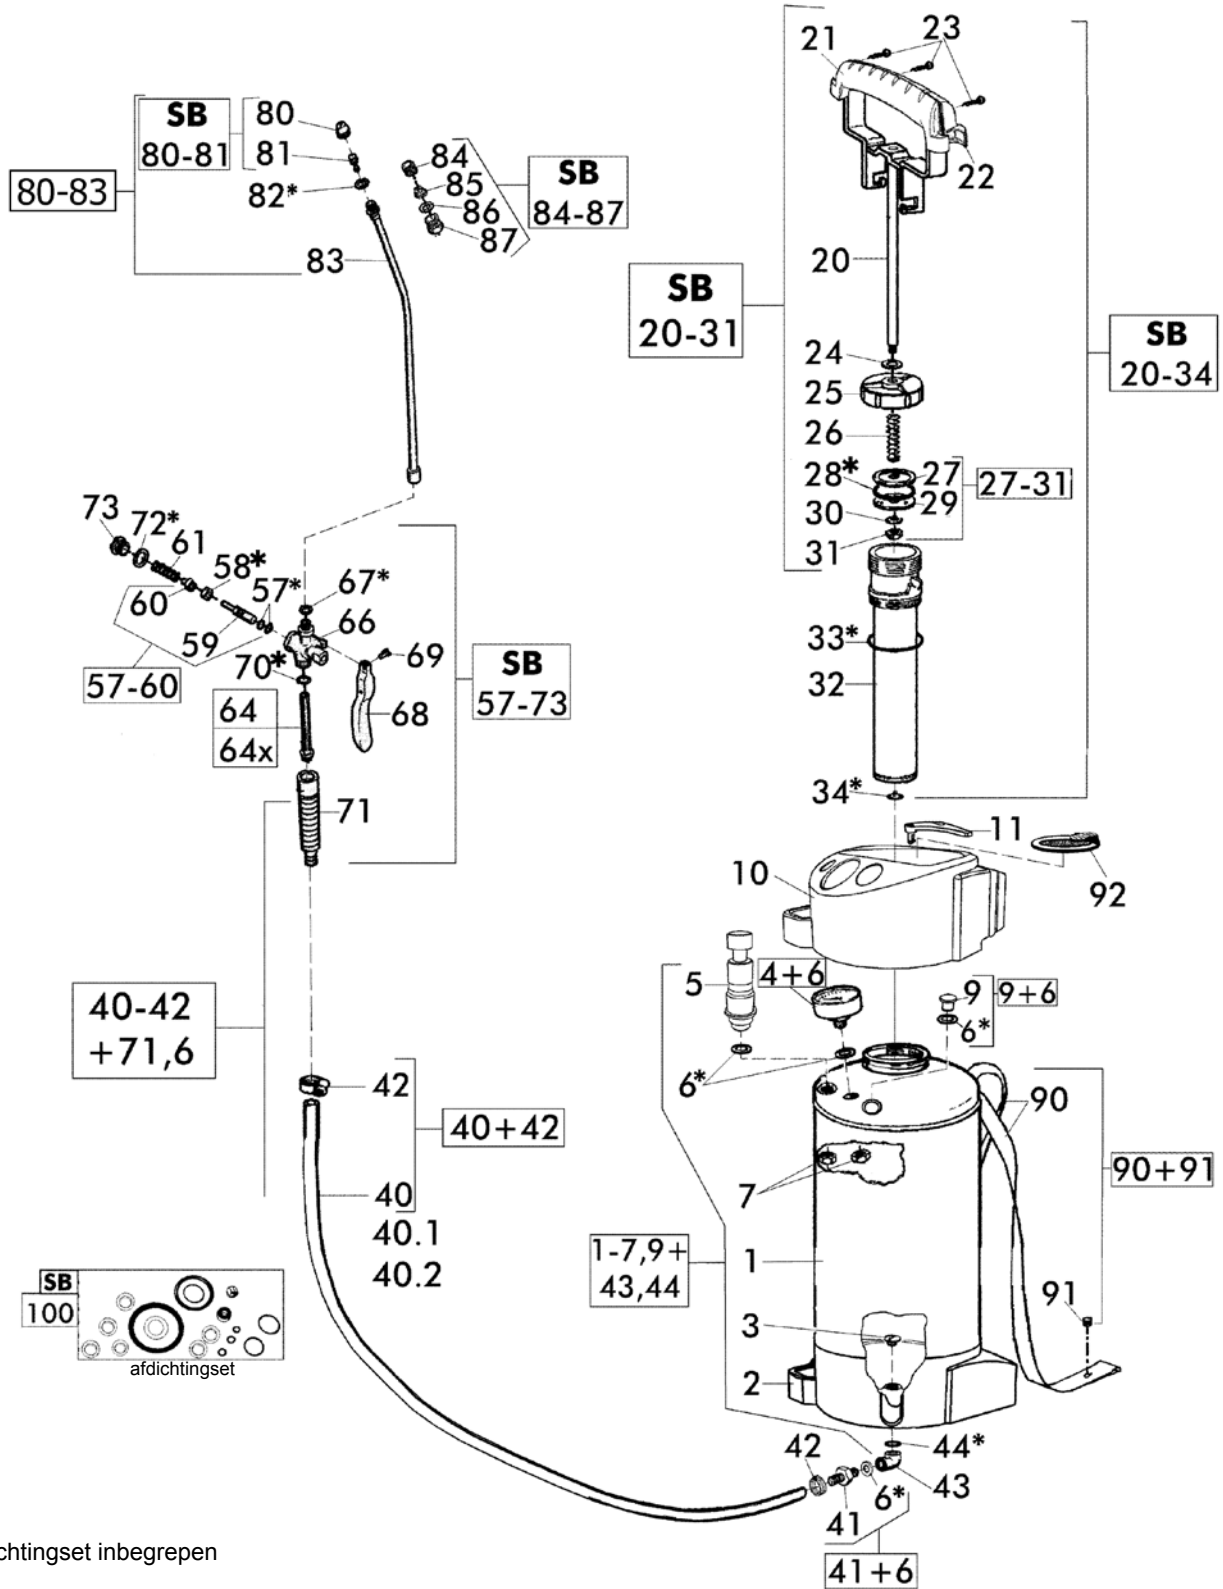

GLORIA onderdelen

Type 405 T en 505 T Profiline

GLORIA type 405 T en 505 T Profiline		
POSITIE	BESTELNR.	OMSCHRIJVING
2	540 454	Voetring 5 liter zwart
3	540 458	Schroef bodemaansluiting
4+6	700 210	Manometer 6 bar
5+6	727 767	Veiligheids-/afblaasventiel OB
6	618 170	Afdichting
7	604 500	Zeskantmoer
9+6	728 034	Afdichtingsschroef + ring
10	540 453	Vultrechter 5 liter zwart
11	540 457	Deksel op vultrechter zwart
20-31	728 057	Pompstang compleet OB (SB)
20-34	727 989	Pomp compleet OB
24	611 170	Stootring
25	605 843	Pompdeksel
26	610 471	Pompstangveer
27	624 230	Bovenschoeltje
28	509 780	Zuigerring OB
29	624 330	Onderplaatje
30	200 110	Tandring
31	634 170	Zeskantmoer
33	503 460	O-ring om pomphuis OB
34	540 240	Membraam OB
34	710 870	Ventielpropje OB compleet
	615 972	Ventielveer
	605 000	Afsluitschroef messing
32-34	721 160	Pomphuis compleet OB
40	965 740	Slang oliebestendig los, per meter
41+6	726 187	Slangaansluitstuk + afdichting
42	726 185	Slangklem
43	538 682	Bochtje slangaansluiting
44	130 300	O-ring bodemaansluiting OB
57	503 420	O-ring om ventielas (2x) OB
58	503 410	Afdichting OB
59	607 472	Ventielas knijpkraan
60	602 570	Ventielhuis knijpkraan
61	612 071	Ventielveer knijpkraan
64	613 320	Zeefbuisje knijpkraan
67	617 070	Afdichting
70	503 490	O-ring OB
71	511 760	Kunststof handgreep knijpkraan
72	503 490	O-ring knijpkraan OB
73	602 370	Sluitmoer knijpkraan
57-73	712 040	Knijpkraan compleet OB
82	617 070	Afdichting
83	701 310	Spuitstok kaal

POSITIE	BESTELNR.	OMSCHRIJVING
84	528 850	Messing moer
85	502 370	T-jet messing 8004
86	618 170	Afdichting
87	528 860	Messing huis
84-87	716 440	Vlakstraalsproeier 8004e compleet
83-87	718 190	Spuitstok + vlakstraalsproeier compleet
40-42+71	724 780	Slang OB 1,40 meter incl aansluitingen
	728 045	Slang OB 2,00 meter incl aansluitingen
	728 046	Slang OB 5,00 meter incl aansluitingen
41-73	712 030	Spuitleiding OB compleet zonder spuitstok
90+91	728 012	Draagriem compleet
92	727 993	Losse zeef zwart
100	728 059	Pakkingset compleet OB (SB)
ipv 9	727 747	Compressor aansluiting (TK + TKS)
7	604 500	Zeskantmoer

Tekeningen type 405 T en 505 T Profiline

*= bij afdichtingset inbegrepen