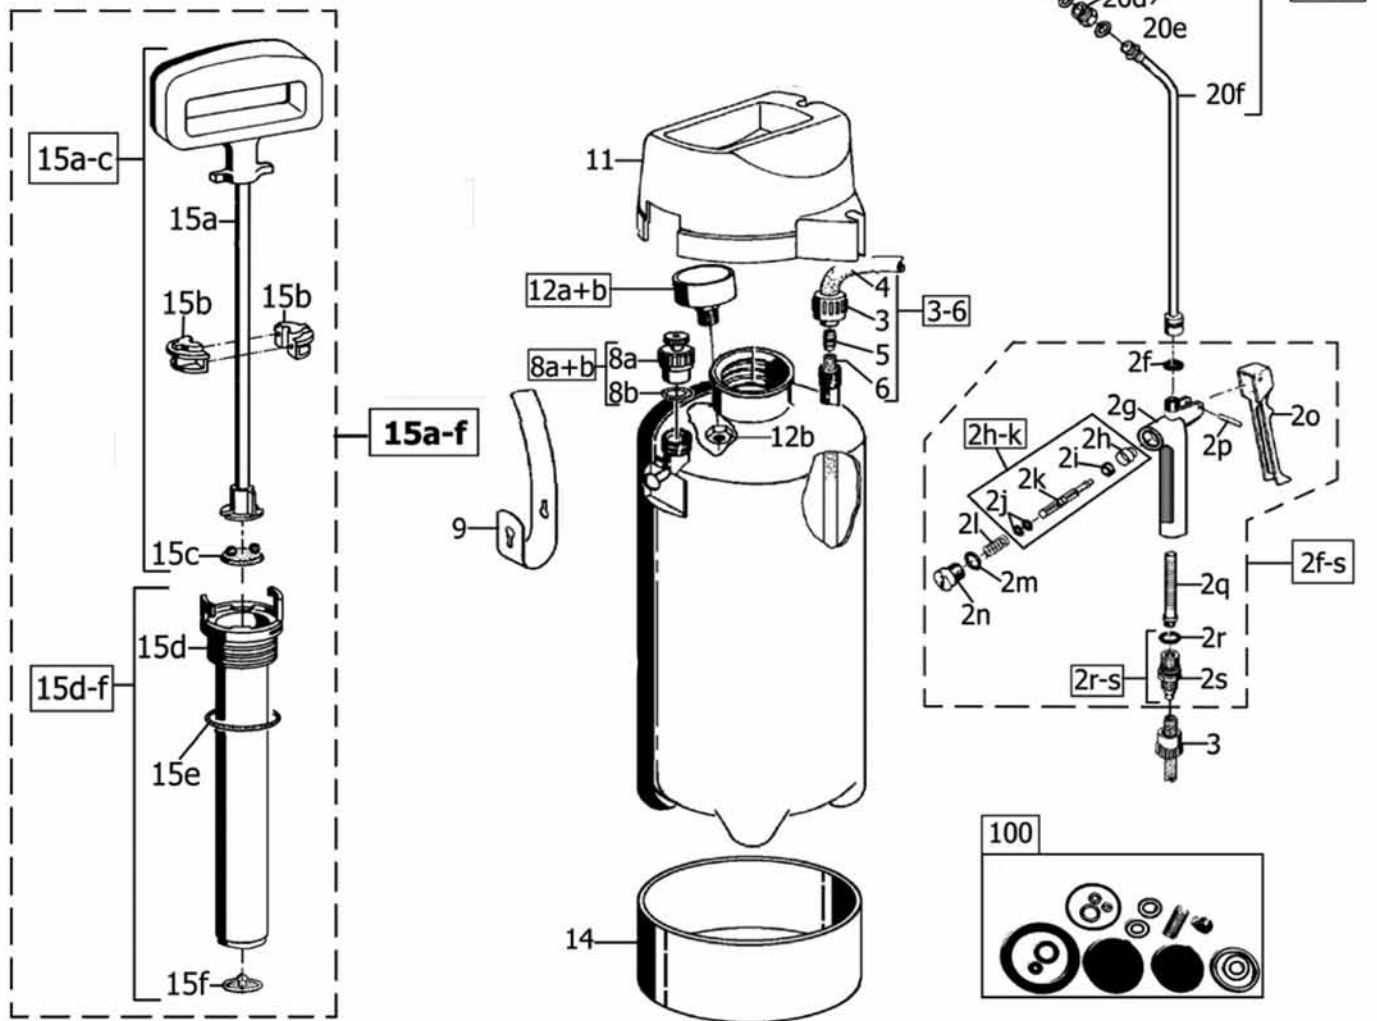

GLORIA type PaintPro 5		
POSITIE	BESTELNR.	OMSCHRIJVING
2	726 360	Drukmeter-, afblaas- en veiligheidsventiel OB
	210 440	O-ring OB
3	726 797	Slang en aanzuigslang compleet gemonteerd
	508 500	Aanzuigslang
	536 230	Slangschroefdop
	508 390	Slangpilaar
	506 800	Losse slang
4	540 101	Vultrechter zwart
5	540 240	Membraam OB
6	518 280	Voetring zwart
7	503 460	O-ring om pomphuis OB
8	539 752	Zuigermanchet (Ø 35 mm) Viton
10	728 168	Pomp compleet (Viton afdichtingen)
11	539 838	Geleideschaal (½)
12-19	727 012	Kunststof knijpkraan compleet OB
12	617 070	Afdichting
	539 357	Ventielhuis knijpkraan
	503 410	Afdichting knijpkraan
	503 420	O-ring om ventielas OB (2x)
	539 356	Ventielas knijpkraan
	612 071	Veer knijpkraan
15	726 802	Afsluitmoer incl. O-ring OB
	503 490	O-ring OB
17	513 340	Zeefbuisje voor in knijpkraan
18	726 818	Slangtule knijpkraan incl. O-ring 503490
24	540 780	T-jet 8001 aangepast
20-25	728 410	Spuitstok PaintPro compleet
21-25	728 411	Sproeidop PaintPro compleet
22	540 728	Zeef sproeidop
26	509 280	Draagriem
100	728 415	Set pakkingen Sp&P; PPro5 (SB)