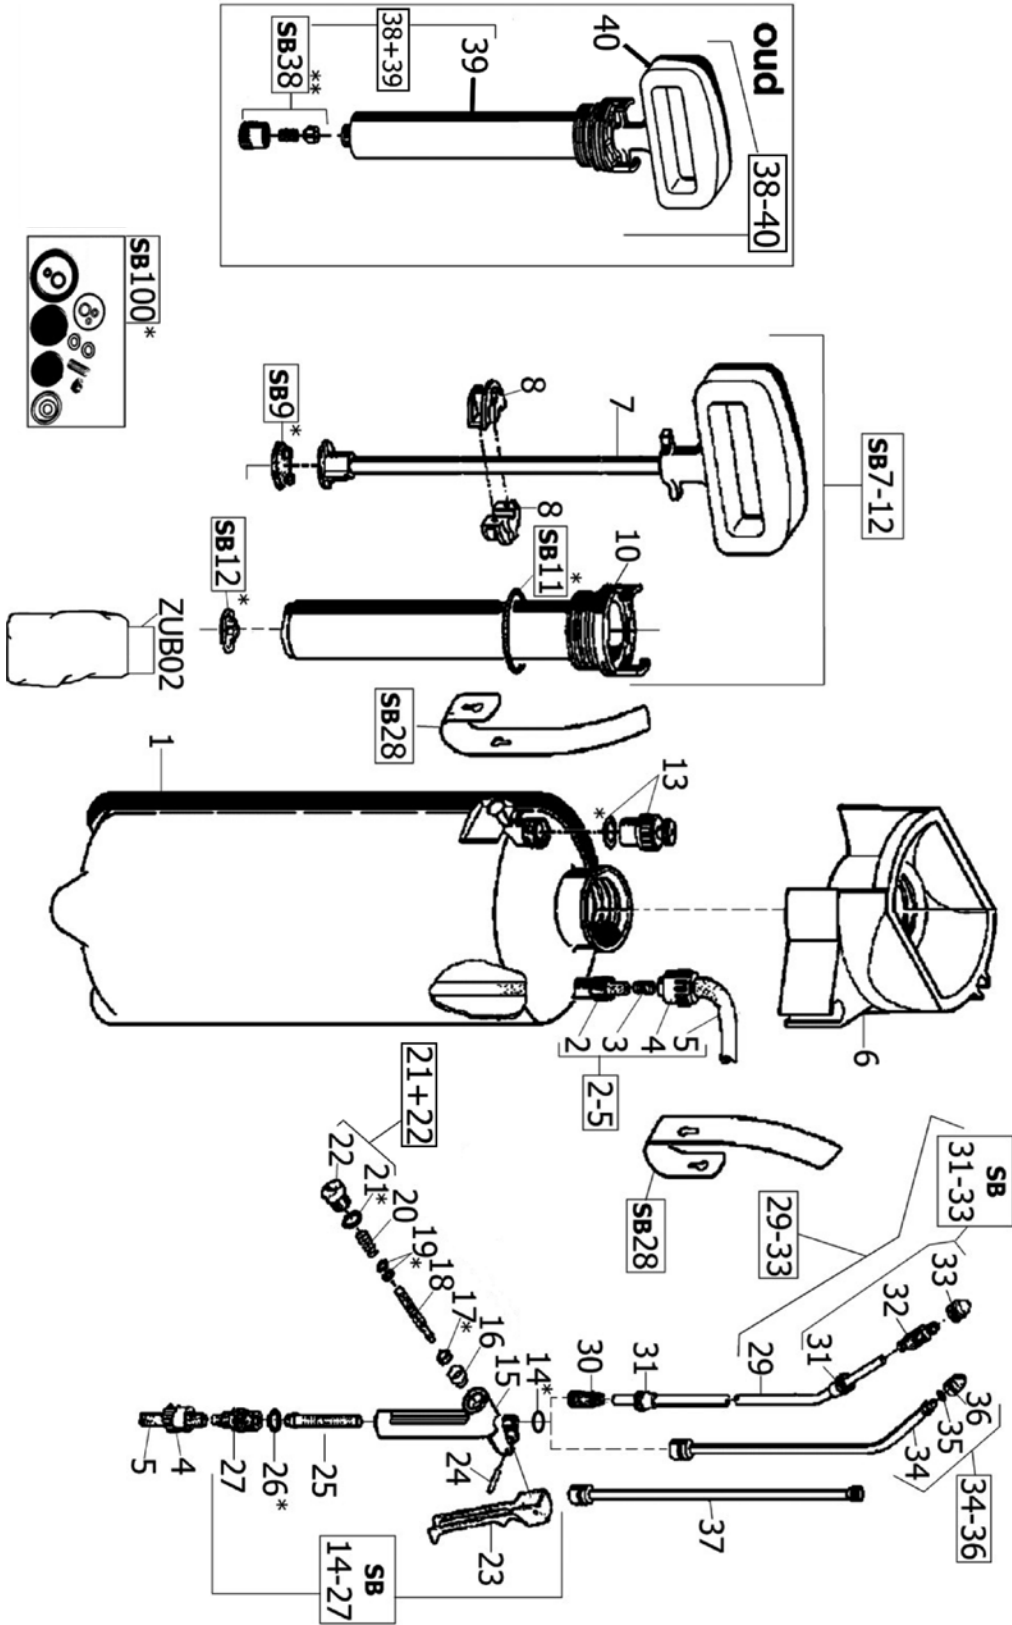

GLORIA type PRIMA 5 en PRIMA 8		
POSITIE	BESTELNR.	OMSCHRIJVING
2	508 500	Aanzuigslang Prima 5
	520 250	Aanzuigslang Prima 8
3	508 390	Slangpilaar
4	536 230	Slangschroef dop Prima 5
	521 400	Slangschroef dop Prima 8
5	506 800	Losse slang Prima 5
	513 590	Losse slang Prima 8
2 t/m 5	726 797	Slang + aanzuigslang + klemmoer tank gemonteerd Prima 5
6	539 225	Vultrechter Prima 5
	540 520	Vultrechter Prima 8
7 t/m 12	723 000	Pomp compleet
8	510 880	Geleideschaal (per ½)
9	536 480	Zuigermanchet (Ø 35 mm)
	507 490	Zuigermanchet oud model (Ø 30 mm)
	539 752	Zuigermanchet Viton (Ø 35 mm)
11	627 070	O-ring
12	540 236	Membraam standaard
	540 240	Membraam Viton
13	708 710	Drukmeter, afblaas-/veiligheidsventiel
	602 230	O-ring
14	617 070	Afdichtingsring
16	539 357	Ventielhuis knijpkraan
17	602 070	Afdichting knijpkraan
18	539 356	Ventielas knijpkraan
19	606 571	O-ring om ventielas (2x)
20	612 071	Veer knijpkraan
21	512 670	O-ring
21 + 22	723 510	Afsluitmoer incl. O-ring
25	513 340	Zeefbuisje voor in knijpkraan
26	512 670	O-ring
27	726 817	Slangaansluiting knijpkraan compleet
14 t/m 27	726 993	Knijpkraan compleet
28	509 280	Draagriem Prima 5
	520 260	Draagriem Prima 8
29	539 362	Spuitstok kaal
30	539 359	Kunststof aansluitstuk
31	539 358	Kunststof klemmoer
32	539 361	Kunststof wervel
33	539 360	Kunststof sproeidop
29 t/m 33	727 010	Spuitstok standaard compleet
34 t/m 36	704 060	Spuitstok geheel messing compleet
35	601 910	O-ring
36	601 900	Messing sproeidop

POSITIE	BESTELNR.	OMSCHRIJVING
37	712 830	Messing verlengstuk 50 cm
38	701 980	Ventielpropje incl. messing huisje
	615 972	Ventielveer
	602 700	Ventielkapje
100	727 629	Pakkingset compleet (SB)
	709 521	Spuitleiding compleet incl. aanzuigslang (508 500 - 508 390 - 536230 - 506 800 - 536 230 - 726 896 - 726 898)

* = bij africhtingset inbegrepen